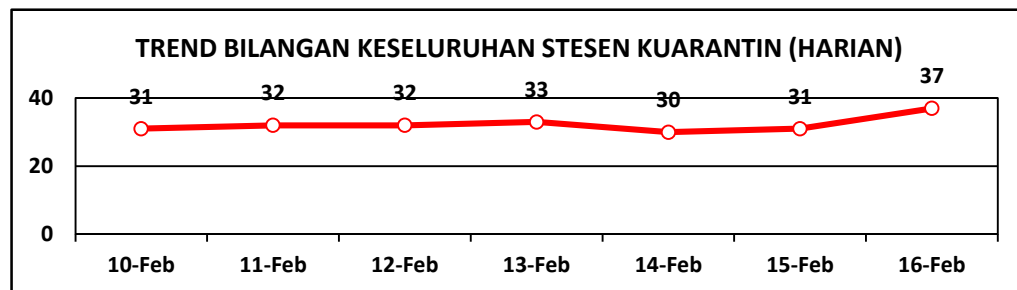

Pusat Kawalan Bencana Negara (NDCC)
Agensi Pengurusan Bencana Negara
Jabatan Perdana Menteri

Situasi Terkini Di Pusat Kuarantin Dan Rawatan Covid-19 Berisiko Rendah (PKRC)

16 FEBRUARI 2021

Bilangan Keseluruhan PUI Yang Dikuarantinkan

28,578

Bilangan PUI Semasa

5,692

Bilangan PUI Discaj

22,369

Bilangan Ke Hospital

517

SENARAI PERSON UNDER INVESTIGATION (PUI) SEMASA DI PKRC

PAHANG

PKRC SUKPA
PKRC ILKMM, Kuantan

19
31

SABAH

PKRC DEWAN SELAGON
PKRC DEWAN MASYARAKAT KENINGAU
PKRC DEWAN KOMPLEKS KENINGAU
PKRC DEWAN MASYARAKAT PAPAR
PKRC RUMAH REHAT KUDAT
PKRC KAMPUS INTAN
PKRC LANSARAN KENINGAU
PKRC DEWAN SERBAGUNA SIPITANG
PKRC SERI SEPAGAYA
PKRC PPR ULU PIRASAN
PKRC DEWAN KEBUDAYAAN PENAMPANG
PKRC KOMPLEKS SUKAN TENOM
PKRC POLITEKNIK KOTA KINABALU

3
32
28
22
20
67
17
5
56
124
53
16
16

SELANGOR

MAEPS SERDANG

4,056

PERAK

PKRC STADIUM BADMINTON IPOH

81

MELAKA

PKRC PENJARA SUNGAI UDANG

99

PULAU PINANG

PKRC KOMPLEKS MASYARAKAT PENYAYANG
PKRC KOMPLEKS SUKAN BALIK PULAU
PKRC PULAZA

30
57
112

KELANTAN

PKRC DEWAN JUBLI PERAK
PKRC PUSAT TARBIAH ISLAMIAH KELANTAN (PUTIK)
PKRC KOLEJ JURURAWAT KOTA BHARU

38
38
58

TERENGGANU

PKRC ILLKM
PKRC UITM CHENDERING
PKRC PENJARA MARANG
KEM WAWASAN

53
38
53
72

LABUAN

PKRC HOSPITAL LABUAN

23

SARAWAK

PKRC ASRAMA BELIA KAPIT
PKRC DEWAN SUARAH
PKRC STADIUM TERTUTUP BLETEH
PKRC KEM SRI MIRI
PKRC EMART HOTEL
PKRC STADIUM TERTUTUP KOMPLEKS SUKAN SRI AMAN
PKRC INDOOR LAWAS

13
57
61
5
48
5
1

JOHOR

PKRC PASIR GUDANG

185