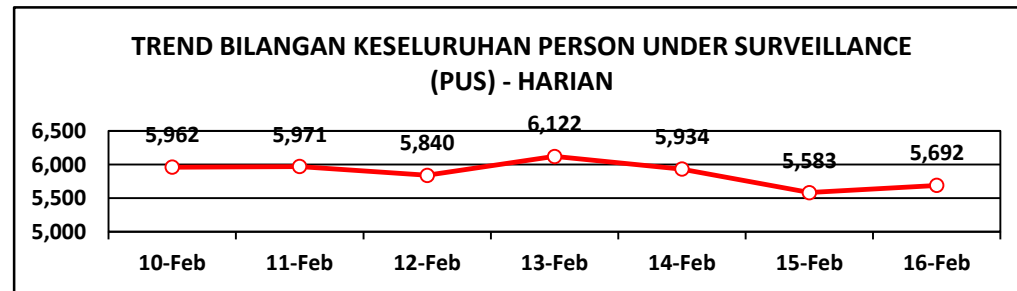

Pusat Kawalan Bencana Negara (NDCC)
Agensi Pengurusan Bencana Negara
Jabatan Perdana Menteri

Situasi Terkini Di Pusat Kuarantin Dan Rawatan Covid-19 Berisiko Rendah (PKRC)

16 FEBRUARI 2021

Bilangan Keseluruhan PUI Yang Dikuarantinkan

28,578

Bilangan PUI Semasa

5,692

Bilangan PUI Discaj

22,369

Bilangan Ke Hospital

517

SENARAI PERSON UNDER INVESTIGATION (PUI) SEMASA DI PKRC

PAHANG

PKRC SUKPA
PKRC ILKMM, Kuantan

19
31

SABAH

PKRC DEWAN SELAGON
PKRC DEWAN MASYARAKAT KENINGAU
PKRC DEWAN KOMPLEKS KENINGAU
PKRC DEWAN MASYARAKAT PAPAR
PKRC RUMAH REHAT KUDAT
PKRC KAMPUS INTAN
PKRC LANSARAN KENINGAU
PKRC DEWAN SERBAGUNA SIPITANG
PKRC SERI SEPAGAYA
PKRC PPR ULU PIRASAN
PKRC DEWAN KEBUDAYAAN PENAMPANG
PKRC KOMPLEKS SUKAN TENOM
PKRC POLITEKNIK KOTA KINABALU

3
32
28
22
20
67
17
5
56
124
53
16
16

SELANGOR

MAEPS SERDANG

4,056

PERAK

PKRC STADIUM BADMINTON IPOH

81

MELAKA

PKRC PENJARA SUNGAI UDANG

99

PULAU PINANG

PKRC KOMPLEKS MASYARAKAT PENYAYANG
PKRC KOMPLEKS SUKAN BALIK PULAU
PKRC PULAZA

30
57
112

KELANTAN

PKRC DEWAN JUBLI PERAK
PKRC PUSAT TARBIAH ISLAMIAH KELANTAN (PUTIK)
PKRC KOLEJ JURURAWAT KOTA BHARU

38
38
58

TERENGGANU

PKRC ILLKM
PKRC UITM CHENDERING
PKRC PENJARA MARANG
KEM WAWASAN

53
38
53
72

LABUAN

PKRC HOSPITAL LABUAN

23

SARAWAK

PKRC ASRAMA BELIA KAPIT
PKRC DEWAN SUARAH
PKRC STADIUM TERTUTUP BLETEH
PKRC KEM SRI MIRI
PKRC EMART HOTEL
PKRC STADIUM TERTUTUP KOMPLEKS SUKAN SRI AMAN
PKRC INDOOR LAWAS

13
57
61
5
48
5
1

JOHOR

PKRC PASIR GUDANG

185