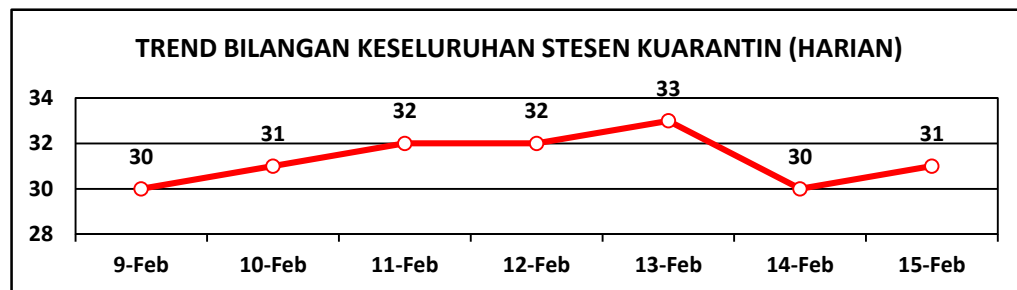

Pusat Kawalan Bencana Negara (NDCC)
Agensi Pengurusan Bencana Negara
Jabatan Perdana Menteri

Situasi Terkini Di Pusat Kuarantin Dan Rawatan Covid-19 Berisiko Rendah (PKRC)

15 FEBRUARI 2021

Bilangan Keseluruhan PUI Yang Dikuarantinkan

28,348

Bilangan PUI Semasa

5,583

Bilangan PUI Discaj

22,249

Bilangan Ke Hospital

516

SENARAI PERSON UNDER INVESTIGATION (PUI) SEMASA DI PKRC

PAHANG

PKRC SUKPA

23

PKRC ILKMM, Kuantan

28

SABAH

PKRC DEWAN MASYARAKAT KENINGAU

36

PKRC DEWAN KOMPLEKS KENINGAU

40

PKRC RUMAH REHAT KUDAT

20

PKRC KAMPUS INTAN

76

PKRC LANSARAN KENINGAU

20

PKRC PPR ULU PIRASAN

38

PKRC KOMPLEKS SUKAN TENOM

17

PKRC POLITEKNIK KOTA KINABALU

16

SELANGOR

MAEPS SERDANG

4,197

PERAK

PKRC STADIUM BADMINTON IPOH

86

MELAKA

PKRC PENJARA SUNGAI UDANG

113

PULAU PINANG

PKRC KOMPLEKS MASYARAKAT PENYAYANG

55

PKRC KOMPLEKS SUKAN BALIK PULAU

43

PKRC PULAZA

112

KELANTAN

PKRC DEWAN JUBLI PERAK

38

PKRC PUSAT TARBIAH ISLAMIAH KELANTAN (PUTIK)

38

PKRC KOLEJ JURURAWAT KOTA BHARU

58

TERENGGANU

PKRC ILLKM

56

PKRC UITM CHENDERING

59

PKRC PENJARA MARANG

68

KEM WAWASAN

47

LABUAN

PKRC HOSPITAL LABUAN

27

SARAWAK

PKRC ASRAMA BELIA KAPIT

10

PKRC DEWAN SUARAH

67

PKRC STADIUM TERTUTUP BLETEH

48

PKRC KEM SRI MIRI

5

PKRC EMART HOTEL

48

PKRC STADIUM TERTUTUP KOMPLEKS SUKAN SRI AMAN

5

JOHOR

PKRC PASIR GUDANG

89