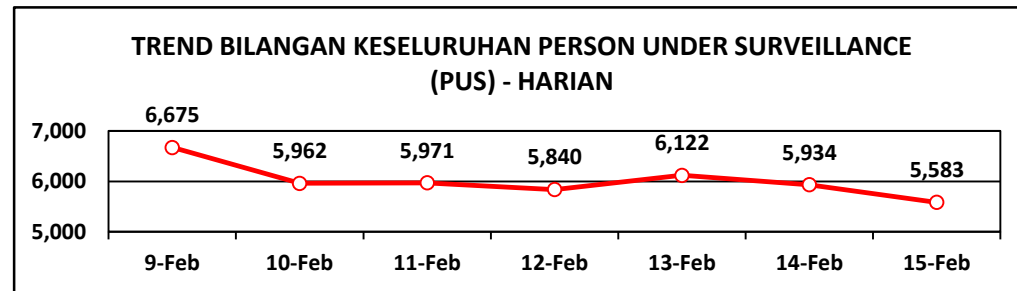

Pusat Kawalan Bencana Negara (NDCC)
Agensi Pengurusan Bencana Negara
Jabatan Perdana Menteri

Situasi Terkini Di Pusat Kuarantin Dan Rawatan Covid-19 Berisiko Rendah (PKRC)

15 FEBRUARI 2021

Bilangan Keseluruhan PUI Yang Dikuarantinkan

28,348

Bilangan PUI Semasa

5,583

Bilangan PUI Discaj

22,249

Bilangan Ke Hospital

516

SENARAI PERSON UNDER INVESTIGATION (PUI) SEMASA DI PKRC

PAHANG

PKRC SUKPA

23

PKRC ILKMM, Kuantan

28

SABAH

PKRC DEWAN MASYARAKAT KENINGAU

36

PKRC DEWAN KOMPLEKS KENINGAU

40

PKRC RUMAH REHAT KUDAT

20

PKRC KAMPUS INTAN

76

PKRC LANSARAN KENINGAU

20

PKRC PPR ULU PIRASAN

38

PKRC KOMPLEKS SUKAN TENOM

17

PKRC POLITEKNIK KOTA KINABALU

16

SELANGOR

MAEPS SERDANG

4,197

PERAK

PKRC STADIUM BADMINTON IPOH

86

MELAKA

PKRC PENJARA SUNGAI UDANG

113

PULAU PINANG

PKRC KOMPLEKS MASYARAKAT PENYAYANG

55

PKRC KOMPLEKS SUKAN BALIK PULAU

43

PKRC PULAZA

112

KELANTAN

PKRC DEWAN JUBLI PERAK

38

PKRC PUSAT TARBIAH ISLAMIAH KELANTAN (PUTIK)

38

PKRC KOLEJ JURURAWAT KOTA BHARU

58

TERENGGANU

PKRC ILLKM

56

PKRC UITM CHENDERING

59

PKRC PENJARA MARANG

68

KEM WAWASAN

47

LABUAN

PKRC HOSPITAL LABUAN

27

SARAWAK

PKRC ASRAMA BELIA KAPIT

10

PKRC DEWAN SUARAH

67

PKRC STADIUM TERTUTUP BLETEH

48

PKRC KEM SRI MIRI

5

PKRC EMART HOTEL

48

PKRC STADIUM TERTUTUP KOMPLEKS SUKAN SRI AMAN

5

JOHOR

PKRC PASIR GUDANG

89