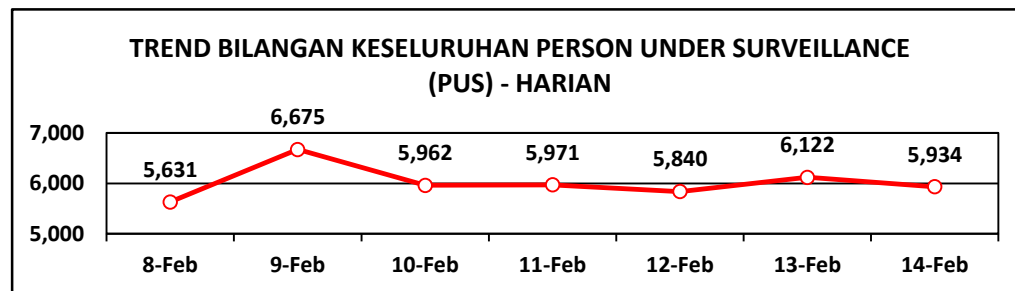

28,316

Bilangan PUI Semasa

5,934

Bilangan PUI Discaj

21,883

Bilangan Ke Hospital

499

SENARAI PERSON UNDER INVESTIGATION (PUI) SEMASA DI PKRC