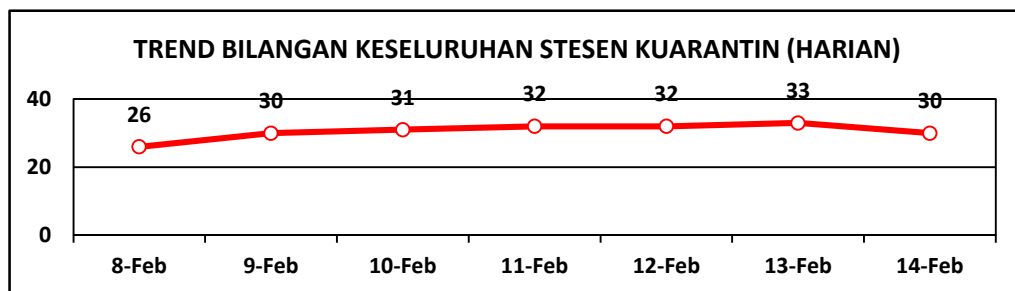

28,316

Bilangan PUI Semasa

5,934

Bilangan PUI Discaj

21,883

Bilangan Ke Hospital

499

SENARAI PERSON UNDER INVESTIGATION (PUI) SEMASA DI PKRC