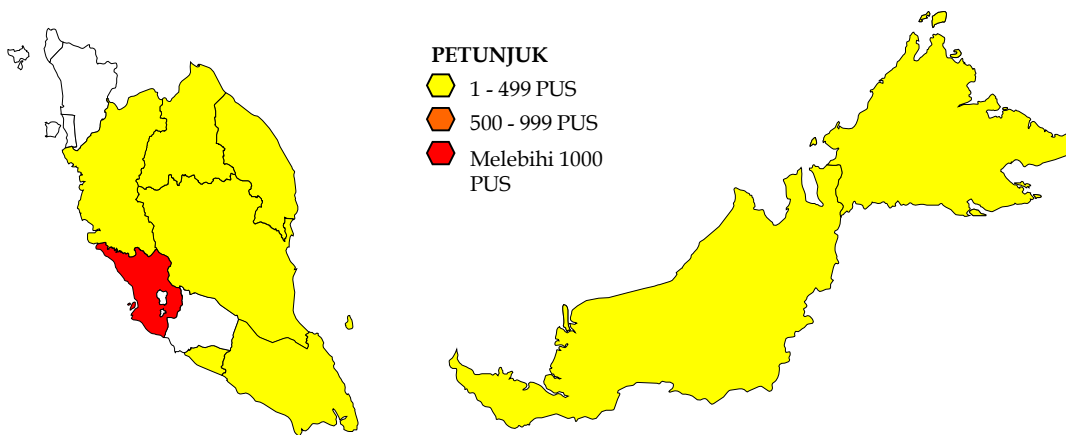

28,316

Bilangan PUI Semasa

5,934

Bilangan PUI Discaj

21,883

Bilangan Ke Hospital

499

SENARAI PERSON UNDER INVESTIGATION (PUI) SEMASA DI PKRC