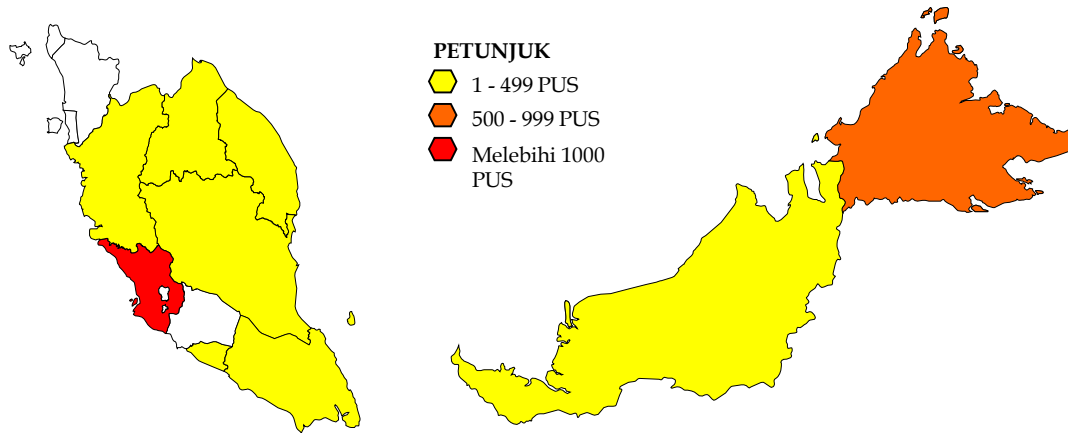

26,810

Bilangan PUI Semasa

6,122

Bilangan PUI Discaj

20,308

Bilangan Ke Hospital

430

SENARAI PERSON UNDER INVESTIGATION (PUI) SEMASA DI PKRC