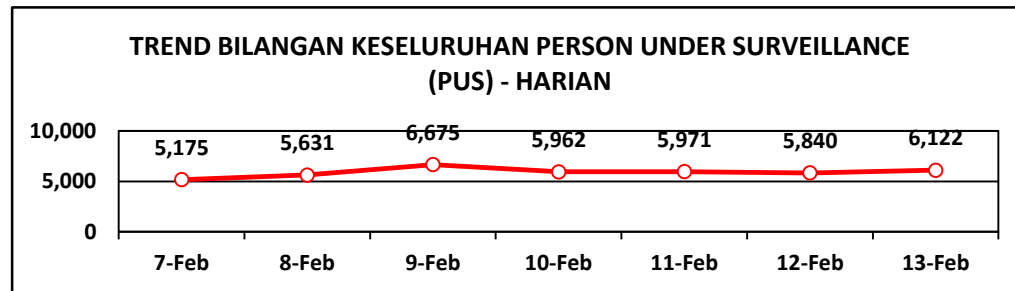

26,810

Bilangan PUI Semasa

6,122

Bilangan PUI Discaj

20,308

Bilangan Ke Hospital

430

SENARAI PERSON UNDER INVESTIGATION (PUI) SEMASA DI PKRC