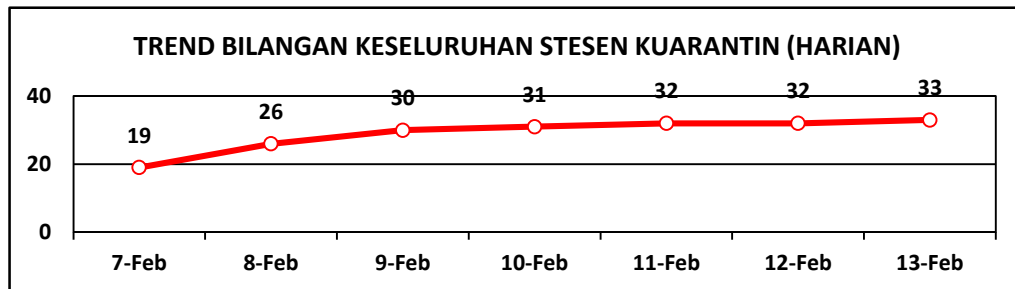

26,810

Bilangan PUI Semasa

6,122

Bilangan PUI Discaj

20,308

Bilangan Ke Hospital

430

SENARAI PERSON UNDER INVESTIGATION (PUI) SEMASA DI PKRC