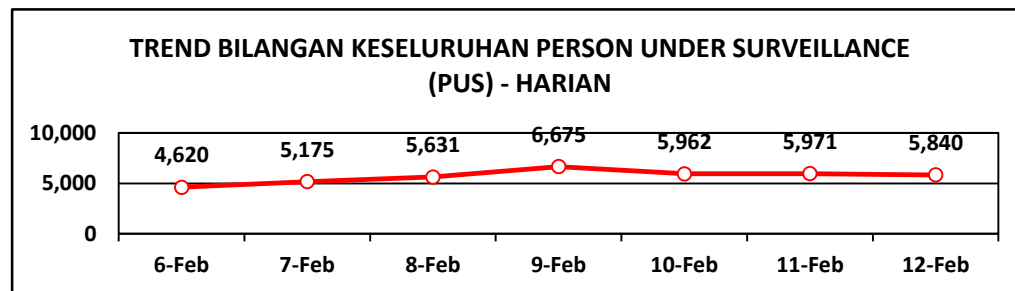

Pusat Kawalan Bencana Negara (NDCC)
Agensi Pengurusan Bencana Negara
Jabatan Perdana Menteri

Situasi Terkini Di Pusat Kuarantin Dan Rawatan Covid-19 Berisiko Rendah (PKRC)

12 FEBRUARI 2021

Bilangan Keseluruhan PUI Yang Dikuarantinkan

26,519

Bilangan PUI Semasa

5,840

Bilangan PUI Discaj

20,267

Bilangan Ke Hospital

412

SENARAI PERSON UNDER INVESTIGATION (PUI) SEMASA DI PKRC

PAHANG

PKRC SUKPA
PKRC ILKMM, Kuantan

63
74

SABAH

PKRC DEWAN SELAGON
PKRC DEWAN MASYARAKAT KENINGAU
PKRC DEWAN KELAB SUKAN KINABATANGAN
PKRC DEWAN KOMPLEKS KENINGAU
PKRC DEWAN MASYARAKAT PAPAR
PKRC RUMAH REHAT KUDAT
PKRC KAMPUS INTAN
PKRC LANSARAN KENINGAU
PKRC DEWAN SERBAGUNA SIPITANG
PKRC SERI SEPAGAYA
PKRC PPR ULU PIRASAN
PKRC DEWAN KEBUDAYAAN PENAMPANG
PKRC KOMPLEKS SUKAN TENOM
PKRC ASRAMA LINAWA
PKRC MARUDU INN
PKRC POLITEKNIK KOTA KINABALU

13
34
24
49
31
6
56
29
19
97
107
49
20
56
3
10

SELANGOR

MAEPS SERDANG

4,323

PERAK

PKRC STADIUM BADMINTON IPOH

94

KELANTAN

PKRC DEWAN JUBLI PERAK
PKRC PUSAT TARBIYAH ISLAMIAH KELANTAN (PUTIK)
PKRC KOLEJ JURURAWAT KOTA BHARU

38
38
58

TERENGGANU

PKRC ILLKM
PKRC UITM CHENDERING
PKRC PENJARA MARANG

63
179
82

LABUAN

PKRC HOSPITAL LABUAN
PKRC SG. LADA

29
5

SARAWAK

PKRC ASRAMA BELIA KAPIT
PKRC DEWAN SUARAH
PKRC STADIUM TERTUTUP BLETEH

11
81
49

JOHOR

PKRC PASIR GUDANG

50