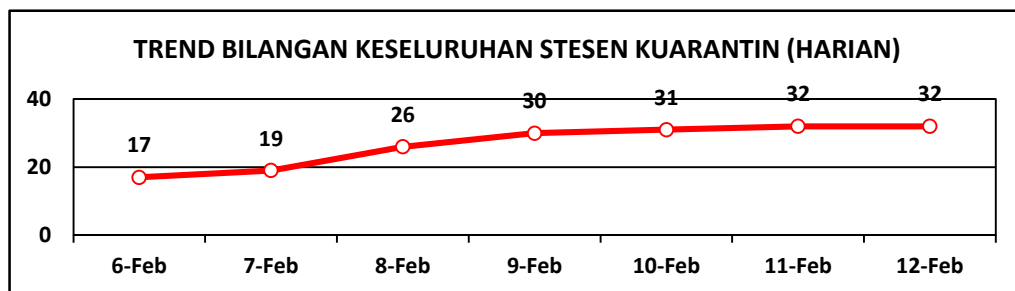

Pusat Kawalan Bencana Negara (NDCC)
Agensi Pengurusan Bencana Negara
Jabatan Perdana Menteri

Situasi Terkini Di Pusat Kuarantin Dan Rawatan Covid-19 Berisiko Rendah (PKRC)

12 FEBRUARI 2021

Bilangan Keseluruhan PUI Yang Dikuarantinkan

26,519

Bilangan PUI Semasa

5,840

Bilangan PUI Discaj

20,267

Bilangan Ke Hospital

412

SENARAI PERSON UNDER INVESTIGATION (PUI) SEMASA DI PKRC

PAHANG

PKRC SUKPA
PKRC ILKMM, Kuantan

63
74

SABAH

PKRC DEWAN SELAGON
PKRC DEWAN MASYARAKAT KENINGAU
PKRC DEWAN KELAB SUKAN KINABATANGAN
PKRC DEWAN KOMPLEKS KENINGAU
PKRC DEWAN MASYARAKAT PAPAR
PKRC RUMAH REHAT KUDAT
PKRC KAMPUS INTAN
PKRC LANSARAN KENINGAU
PKRC DEWAN SERBAGUNA SIPITANG
PKRC SERI SEPAGAYA
PKRC PPR ULU PIRASAN
PKRC DEWAN KEBUDAYAAN PENAMPANG
PKRC KOMPLEKS SUKAN TENOM
PKRC ASRAMA LINAWA
PKRC MARUDU INN
PKRC POLITEKNIK KOTA KINABALU

13
34
24
49
31
6
56
29
19
97
107
49
20
56
3
10

SELANGOR

MAEPS SERDANG

4,323

PERAK

PKRC STADIUM BADMINTON IPOH

94

KELANTAN

PKRC DEWAN JUBLI PERAK
PKRC PUSAT TARBIYAH ISLAMIAH KELANTAN (PUTIK)
PKRC KOLEJ JURURAWAT KOTA BHARU

38
38
58

TERENGGANU

PKRC ILLKM
PKRC UITM CHENDERING
PKRC PENJARA MARANG

63
179
82

LABUAN

PKRC HOSPITAL LABUAN
PKRC SG. LADA

29
5

SARAWAK

PKRC ASRAMA BELIA KAPIT
PKRC DEWAN SUARAH
PKRC STADIUM TERTUTUP BLETEH

11
81
49

JOHOR

PKRC PASIR GUDANG

50