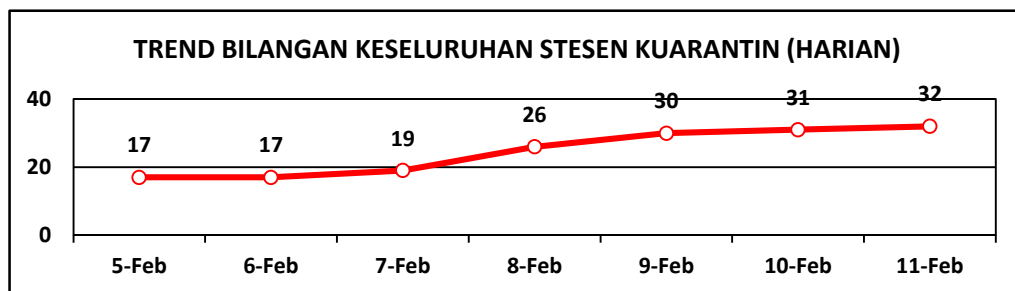

25,087

Bilangan PUI Semasa

5,971

Bilangan PUI Discaj

18,773

Bilangan Ke Hospital

343

SENARAI PERSON UNDER INVESTIGATION (PUI) SEMASA DI PKRC