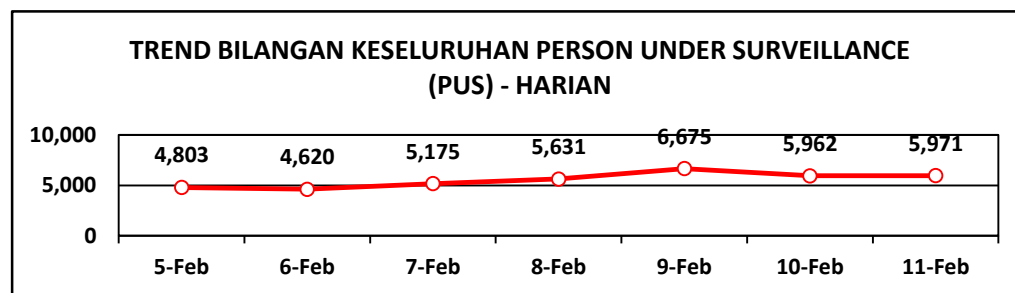

25,087

Bilangan PUI Semasa

5,971

Bilangan PUI Discaj

18,773

Bilangan Ke Hospital

343

SENARAI PERSON UNDER INVESTIGATION (PUI) SEMASA DI PKRC