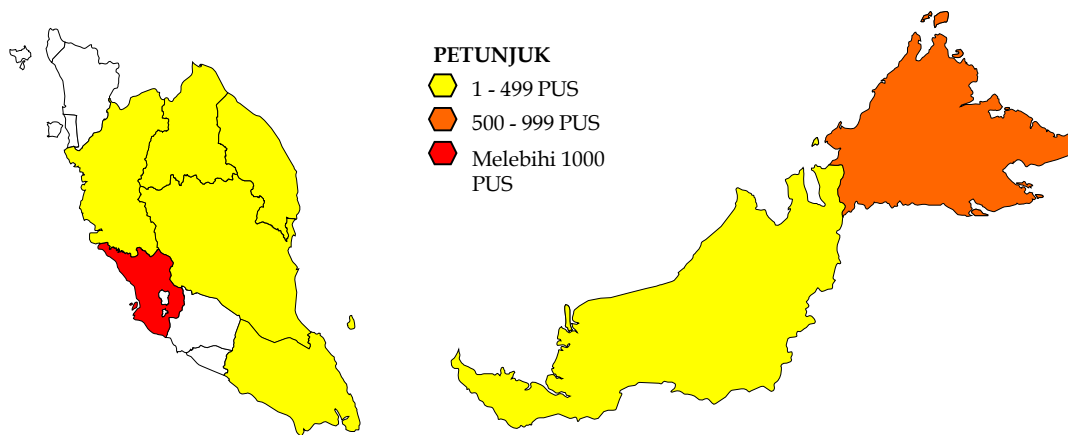

25,087

Bilangan PUI Semasa

5,971

Bilangan PUI Discaj

18,773

Bilangan Ke Hospital

343

SENARAI PERSON UNDER INVESTIGATION (PUI) SEMASA DI PKRC