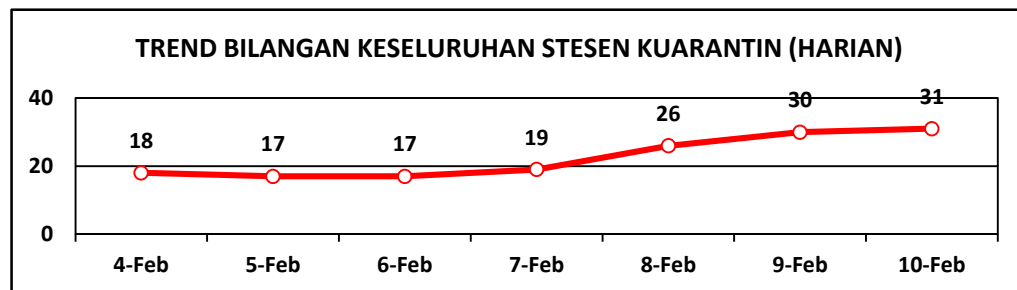

23,469

Bilangan PUI Semasa

5,962

Bilangan PUI Discaj

17,191

Bilangan Ke Hospital

316

SENARAI PERSON UNDER INVESTIGATION (PUI) SEMASA DI PKRC