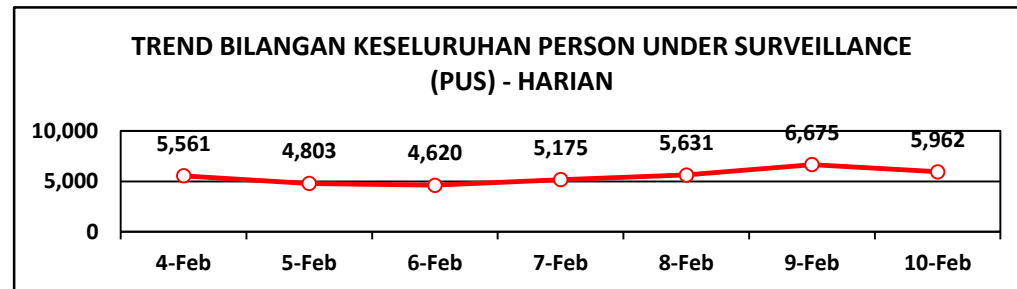

23,469

Bilangan PUI Semasa

5,962

Bilangan PUI Discaj

17,191

Bilangan Ke Hospital

316

SENARAI PERSON UNDER INVESTIGATION (PUI) SEMASA DI PKRC