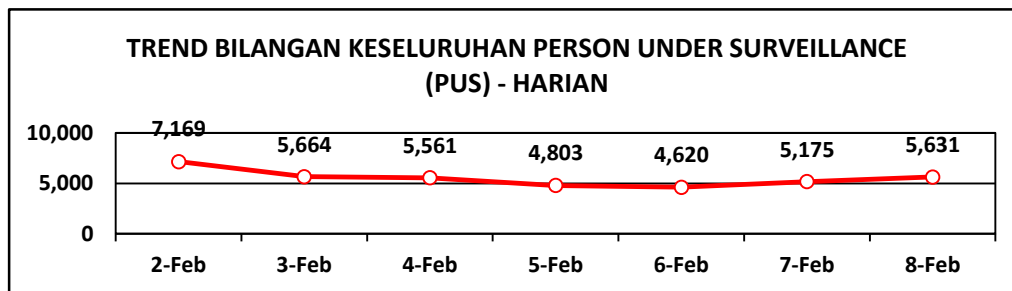

21,234

Bilangan PUI Semasa

5,631

Bilangan PUI Discaj

15,585

Bilangan Ke Hospital

18

SENARAI PERSON UNDER INVESTIGATION (PUI) SEMASA DI PKRC