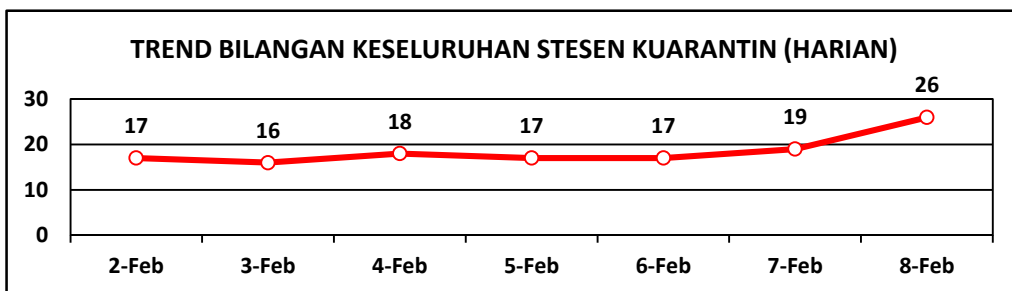

21,234

Bilangan PUI Semasa

5,631

Bilangan PUI Discaj

15,585

Bilangan Ke Hospital

18

SENARAI PERSON UNDER INVESTIGATION (PUI) SEMASA DI PKRC