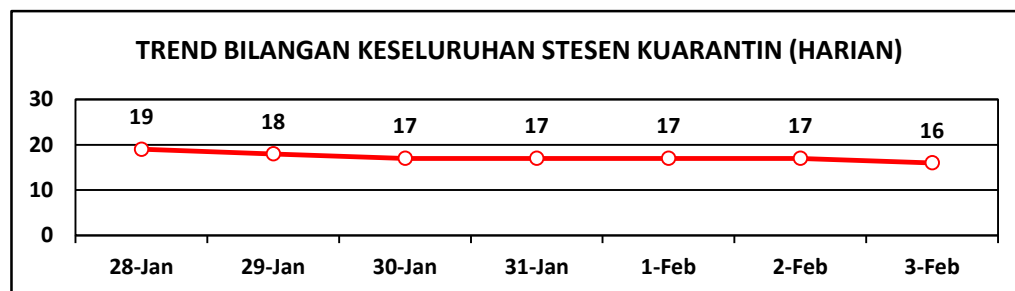

Pusat Kawalan Bencana Negara (NDCC)
Agensi Pengurusan Bencana Negara
Jabatan Perdana Menteri

Situasi Terkini Di Pusat Kuarantin Dan Rawatan Covid-19 Berisiko Rendah (PKRC)

3 FEBRUARI 2021

Bilangan Keseluruhan PUI Yang Dikuarantinkan

19,000

Bilangan PUI Semasa

5,664

Bilangan PUI Discaj

13,319

Bilangan Ke Hospital

17

SENARAI PERSON UNDER INVESTIGATION (PUI) SEMASA DI PKRC

PAHANG

PKRC SUKPA	74
IKPKT	102
PKRC ILKKM, Kuantan	91

SABAH

PKRC DEWAN SELAGON	59
PKRC TAMBUNAN	9
PKRC DEWAN MASYARAKAT KENINGAU	30
PKRC DEWAN KELAB SUKAN KINABATANGAN	22
PKRC DEWAN KOMPLEKS KENINGAU	62
PKRC DEWAN MASYARAKAT PAPAR	58
PKRC RUMAH REHAT KUDAT	44
PKRC DEWAN SRI BAYU KOTA BELUD	162
PKRC LANSARAN KENINGAU	10
PKRC DEWAN SERBAGUNA SIPITANG	35

SELANGOR

MAEPS SERDANG	4,713

PERAK

PKRC STADIUM BADMINTON IPOH	180

KELANTAN

PKRC KOMPLEKS SERBAGUNA MAJLIS DAERAH GUA MUSANG	13