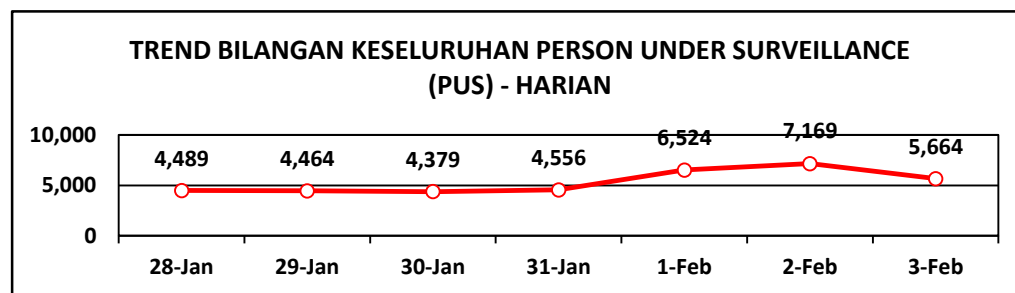

Pusat Kawalan Bencana Negara (NDCC)
Agensi Pengurusan Bencana Negara
Jabatan Perdana Menteri

Situasi Terkini Di Pusat Kuarantin Dan Rawatan Covid-19 Berisiko Rendah (PKRC)

3 FEBRUARI 2021

Bilangan Keseluruhan PUI Yang Dikuarantinkan

19,000

Bilangan PUI Semasa

5,664

Bilangan PUI Discaj

13,319

Bilangan Ke Hospital

17

SENARAI PERSON UNDER INVESTIGATION (PUI) SEMASA DI PKRC

PAHANG

PKRC SUKPA	74
IKPKT	102
PKRC ILKKM, Kuantan	91

SABAH

PKRC DEWAN SELAGON	59
PKRC TAMBUNAN	9
PKRC DEWAN MASYARAKAT KENINGAU	30
PKRC DEWAN KELAB SUKAN KINABATANGAN	22
PKRC DEWAN KOMPLEKS KENINGAU	62
PKRC DEWAN MASYARAKAT PAPAR	58
PKRC RUMAH REHAT KUDAT	44
PKRC DEWAN SRI BAYU KOTA BELUD	162
PKRC LANSARAN KENINGAU	10
PKRC DEWAN SERBAGUNA SIPITANG	35

SELANGOR

MAEPS SERDANG	4,713

PERAK

PKRC STADIUM BADMINTON IPOH	180

KELANTAN

PKRC KOMPLEKS SERBAGUNA MAJLIS DAERAH GUA MUSANG	13