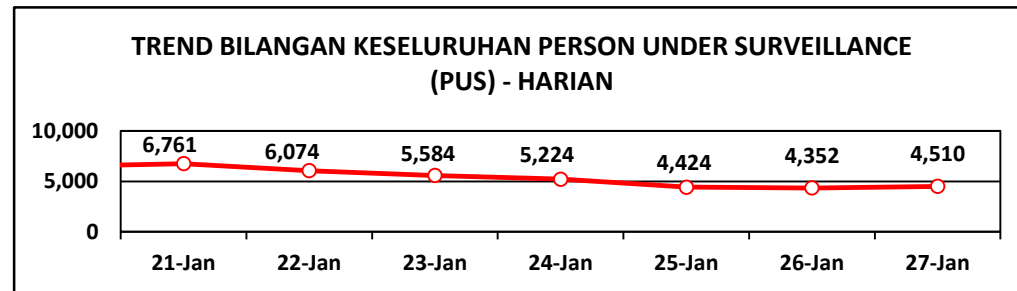

Pusat Kawalan Bencana Negara (NDCC)
Agensi Pengurusan Bencana Negara
Jabatan Perdana Menteri

Situasi Terkini Di Pusat Kuarantin Dan Rawatan Covid-19 Berisiko Rendah (PKRC)

27 JANUARI 2021

Bilangan Keseluruhan PUI Yang Dikuarantinkan

15,725

Bilangan PUI Semasa

4,510

Bilangan PUI Discaj

11,198

Bilangan Ke Hospital

17

SENARAI PERSON UNDER INVESTIGATION (PUI) SEMASA DI PKRC

PAHANG

PKRC SUKPA	67
IKPKT	64
PKRC ILKMM, Kuantan	95

NEGERI SEMBILAN

PKRC POLITEKNIK PORT DICKSON	165
PKRC PENJARA JELEBU	790

SABAH

PKRC DEWAN SELAGON	86
PKRC TAMBUNAN	17
PKRC DEWAN MASYARAKAT KENINGAU	34
PKRC DEWAN KELAB SUKAN KINABATANGAN	25
PKRC DEWAN KOMPLEKS KENINGAU	17
PKRC DEWAN MASYARAKAT PAPAR	58
PKRC DEWAN MASYARAKAT PITAS	3
PKRC RUMAH REHAT KUDAT	42
PKRC DEWAN SRI BAYU KOTA BELUD	288
PKRC LANSARAN KENINGAU	17
PKRC DEWAN SERBAGUNA SIPITANG	12

SELANGOR

MAEPS SERDANG	2,576

PERAK

PKRC STADIUM BADMINTON IPOH	146

MELAKA

PKRC DEPOT TAHANAN IMIGRESEN MACHAP UMBOO	8