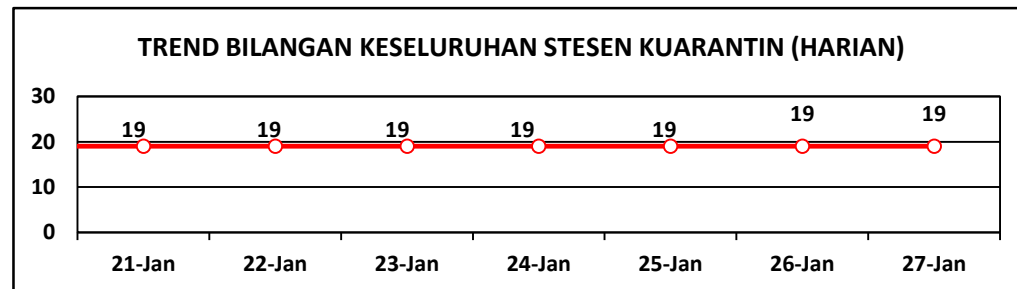

Pusat Kawalan Bencana Negara (NDCC)
Agensi Pengurusan Bencana Negara
Jabatan Perdana Menteri

Situasi Terkini Di Pusat Kuarantin Dan Rawatan Covid-19 Berisiko Rendah (PKRC)

27 JANUARI 2021

Bilangan Keseluruhan PUI Yang Dikuarantinkan

15,725

Bilangan PUI Semasa

4,510

Bilangan PUI Discaj

11,198

Bilangan Ke Hospital

17

SENARAI PERSON UNDER INVESTIGATION (PUI) SEMASA DI PKRC

PAHANG

PKRC SUKPA	67
IKPKT	64
PKRC ILKMM, Kuantan	95

NEGERI SEMBILAN

PKRC POLITEKNIK PORT DICKSON	165
PKRC PENJARA JELEBU	790

SABAH

PKRC DEWAN SELAGON	86
PKRC TAMBUNAN	17
PKRC DEWAN MASYARAKAT KENINGAU	34
PKRC DEWAN KELAB SUKAN KINABATANGAN	25
PKRC DEWAN KOMPLEKS KENINGAU	17
PKRC DEWAN MASYARAKAT PAPAR	58
PKRC DEWAN MASYARAKAT PITAS	3
PKRC RUMAH REHAT KUDAT	42
PKRC DEWAN SRI BAYU KOTA BELUD	288
PKRC LANSARAN KENINGAU	17
PKRC DEWAN SERBAGUNA SIPITANG	12

SELANGOR

MAEPS SERDANG	2,576

PERAK

PKRC STADIUM BADMINTON IPOH	146

MELAKA

PKRC DEPOT TAHANAN IMIGRESEN MACHAP UMBOO	8