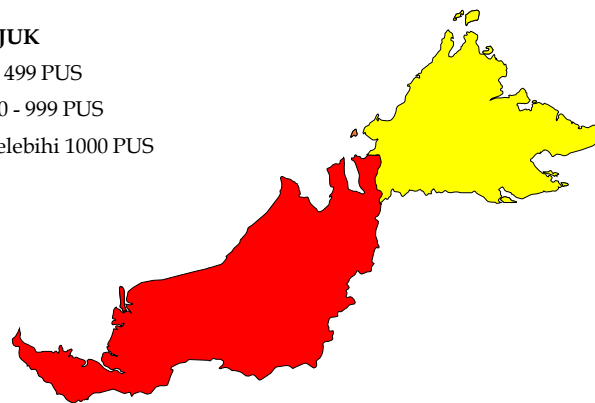

26 NOVEMBER 2020

PETUNJUK
 1 - 499 PUS
 500 - 999 PUS
 Melebihi 1000 PUS

BILANGAN PUS SEMASA MENGIKUT NEGERI

Perlis	0	
Kedah	72	
Pulau Pinang	164	
WP KL	2,371	
Selangor	1,792	
Perak	573	
Kelantan	66	
Terengganu	163	
Pahang	0	
Negeri Sembilan	2,301	
Melaka	7	
Johor	1,052	
WP Labuan	565	
Sabah	150	
Sarawak	1,435	

Bilangan Keseluruhan Sejak
24 Julai 2020

75,212

Bilangan PUS Semasa

10,711

Bilangan PUS
Discaj

64,096

Bilangan Ke Hospital

405