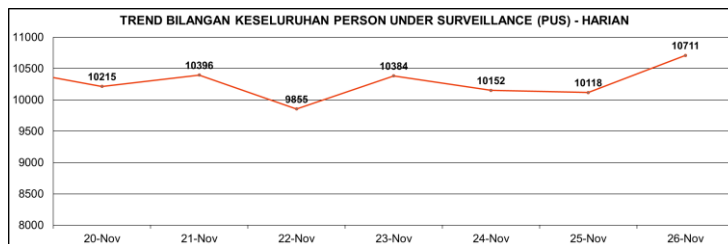

Jumlah Hotel Yang
Diwartakan Sebagai Stesen
Kuarantin

347

Hotel Yang Sedang
Beroperasi

75

Premis
Lain

18

SENARAI PREMIS YANG DIGUNAKAN SEBAGAI STESEN KUARANTIN

KUALA LUMPUR		PULAU PINANG	
Hotel Ibis KLCC	554	Hotel Rainbow Paradise Tg. Bungah	141
Hotel Impiana KLCC	176	Hotel Bahang Bay, Teluk Bahang	23
Hotel Istana	117		
Hotel Royal Bukit Bintang	1	SARAWAK	
Hotel Grand Millenium	191	Hotel Harbour View, Kuching	147
Hotel Furama	318	Hotel Hilton Kuching	260
Hotel Hilton Garden Inn KL	188	Hotel Riverside Majestic (Astana Wing)	236
Hotel Swiss Garden	305	Hotel Hock Lee	122
Hotel Cosmo KL	113	Hotel Meritin, Kuching	38
Holiday Inn X'press	357	Hotel Tune	40
Akademi Pencegahan Rasuah Malaysia (MACA)	51	Hotel Pullman, Kuching	372
		Hotel Imperial, Kuching	220
SELANGOR			
Hotel Sama Sama, Sepang	135	WP LABUAN	
Hotel Dorsett Grand, Subang	170	Hotel Tiara Labuan	32
Hotel Crystal Crown PJ	280	Hotel Grand Nadia	7
Hotel Hilton PJ	272	Hotel Lazenda	31
Hotel Marriot Putrajaya	275	Hotel Happy	9
Hotel Tune KLIAZ	220	Hotel Carlifornia	8
Hotel Hilton Garden Inn Puchong	80	Hotel Micasa	8
Hotel Oriental Crystal	151	Hotel Avida	8
Hotel Pegasus Shah Alam	88	Hotel Ambassador 2	24
Hotel Summit USJ, Subang	62	Hotel Sara	1
Latihan Kehakiman & Perundangan (ILKAP)	59	Hotel Global	10
		Hotel Pantai View	16
KELANTAN		Hotel Labuan Avenue	9
SSTP Pengkalan Chepa	27	Hotel Aifa	86
Hotel H-Elite Design, Tunjong, Kota Bharu	39	Hotel Az	44
		Hotel Home	6
JOHOR		Hotel RH Cahaya	6
Hotel Crystal Crown	201	Hotel Ambassador	36
Hotel Good Hope	177	Hotel Perdana	4
Hotel Millsime Iskandar Putri	5	Hotel Expo	31
Hotel Mutiara, Johor Bahru	4	Hotel Doset	59
Hotel Trove, Johor Bahru	163	Hotel Labuan Point	58
Hotel Sommerset Medini Iskandar Puteri	12	Resort Palm Beach	52
Resort KSL HotSpring, Johor Bahru	198	Hotel One	10
Hotel Jen Putri Harbour	18	Hotel Pulau Labuan 1	3
Hotel Berjaya Waterfront, Johor Bahru	234	Hotel Pulau Labuan 2	7
MPC Johor	15		
SSTP, Johor Bahru	25	NEGERI SEMBILAN	
		MALBATT Village, Port Dickson	217
KEDAH		Kolej Kemahiran Tinggi MARA (KKTM), Rembau	99
Hotel Seri Malaysia, Sg. Petani	20	Institut Aminuddin Baki (IAB), Nilai	62
Institut Aminuddin Baki (IAB), Kota Setar	52	Akademi Audit Negara (AAN), Seremban	86
		Akademi Imigresen Malaysia (AIMM), Port Dickson	5
SABAH		Hotel Allison Klana, Seremban	147
Hotel Monaco Boutique	25	Hotel Royal Chulan	427
Hotel Oyo No. 11	19	PKRC Politeknik, Port Dickson	110
Hotel Capital	102	PKRC Penjara Seremban	1
Hotel Marco Polo	4		
		TERENGGANU	
PERAK		IPG Kampus Dato' Razali	24
Hotel Eastana, Ipoh	19	Akademi Bomba, Marang	105
Hotel Fairpark, Ipoh	67	Institut Latihan Islam Malaysia (ILIM), Besut	34
Institut Latihan KKM	418		
Institut Latihan Statistik Malaysia	69	MELAKA	
		Hotel Orchard Wellnes & Health Resort, Lubok China	7