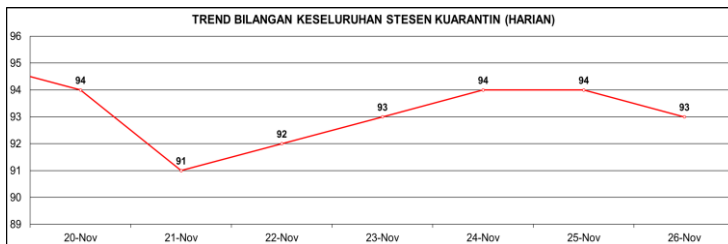

Jumlah Hotel Yang
Diwartakan Sebagai Stesen
Kuarantin

347

Hotel Yang Sedang
Beroperasi

75

Premis
Lain

18

SENARAI PREMIS YANG DIGUNAKAN SEBAGAI STESEN KUARANTIN

KUALA LUMPUR		PULAU PINANG	
Hotel Ibis KLCC	554	Hotel Rainbow Paradise Tg. Bungah	141
Hotel Impiana KLCC	176	Hotel Bahang Bay, Teluk Bahang	23
Hotel Istana	117		
Hotel Royal Bukit Bintang	1	SARAWAK	
Hotel Grand Millenium	191	Hotel Harbour View, Kuching	147
Hotel Furama	318	Hotel Hilton Kuching	260
Hotel Hilton Garden Inn KL	188	Hotel Riverside Majestic (Astana Wing)	236
Hotel Swiss Garden	305	Hotel Hock Lee	122
Hotel Cosmo KL	113	Hotel Meritin, Kuching	38
Holiday Inn X'press	357	Hotel Tune	40
Akademi Pencegahan Rasuah Malaysia (MACA)	51	Hotel Pullman, Kuching	372
		Hotel Imperial, Kuching	220
SELANGOR			
Hotel Sama Sama, Sepang	135	WP LABUAN	
Hotel Dorsett Grand, Subang	170	Hotel Tiara Labuan	32
Hotel Crystal Crown PJ	280	Hotel Grand Nadia	7
Hotel Hilton PJ	272	Hotel Lazenda	31
Hotel Marriot Putrajaya	275	Hotel Happy	9
Hotel Tune KLIAZ	220	Hotel Carlifornia	8
Hotel Hilton Garden Inn Puchong	80	Hotel Micasa	8
Hotel Oriental Crystal	151	Hotel Avida	8
Hotel Pegasus Shah Alam	88	Hotel Ambassador 2	24
Hotel Summit USJ, Subang	62	Hotel Sara	1
Latihan Kehakiman & Perundangan (ILKAP)	59	Hotel Global	10
		Hotel Pantai View	16
KELANTAN		Hotel Labuan Avenue	9
SSTP Pengkalan Chepa	27	Hotel Aifa	86
Hotel H-Elite Design, Tunjong, Kota Bharu	39	Hotel Az	44
		Hotel Home	6
JOHOR		Hotel RH Cahaya	6
Hotel Crystal Crown	201	Hotel Ambassador	36
Hotel Good Hope	177	Hotel Perdana	4
Hotel Millsime Iskandar Putri	5	Hotel Expo	31
Hotel Mutiara, Johor Bahru	4	Hotel Doset	59
Hotel Trove, Johor Bahru	163	Hotel Labuan Point	58
Hotel Sommerset Medini Iskandar Puteri	12	Resort Palm Beach	52
Resort KSL HotSpring, Johor Bahru	198	Hotel One	10
Hotel Jen Putri Harbour	18	Hotel Pulau Labuan 1	3
Hotel Berjaya Waterfront, Johor Bahru	234	Hotel Pulau Labuan 2	7
MPC Johor	15		
SSTP, Johor Bahru	25	NEGERI SEMBILAN	
		MALBATT Village, Port Dickson	217
KEDAH		Kolej Kemahiran Tinggi MARA (KKTM), Rembau	99
Hotel Seri Malaysia, Sg. Petani	20	Institut Aminuddin Baki (IAB), Nilai	62
Institut Aminuddin Baki (IAB), Kota Setar	52	Akademi Audit Negara (AAN), Seremban	86
		Akademi Imigresen Malaysia (AIMM), Port Dickson	5
SABAH		Hotel Allison Klana, Seremban	147
Hotel Monaco Boutique	25	Hotel Royal Chulan	427
Hotel Oyo No. 11	19	PKRC Politeknik, Port Dickson	110
Hotel Capital	102	PKRC Penjara Seremban	1
Hotel Marco Polo	4		
		TERENGGANU	
PERAK		IPG Kampus Dato' Razali	24
Hotel Eastana, Ipoh	19	Akademi Bomba, Marang	105
Hotel Fairpark, Ipoh	67	Institut Latihan Islam Malaysia (ILIM), Besut	34
Institut Latihan KKM	418		
Institut Latihan Statistik Malaysia	69	MELAKA	
		Hotel Orchard Wellnes & Health Resort, Lubok China	7