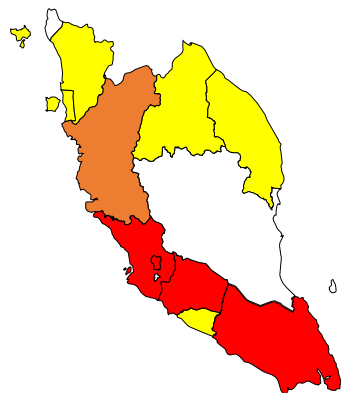

Pusat Kawalan Bencana Negara (NDCC)
Agensi Pengurusan Bencana Negara
Jabatan Perdana Menteri

Situasi Terkini Stesen Kuarantin Bagi Warganegara Dan Bukan Warganegara Pulang/Masuk Dari Luar Negara Mulai 24/7/2020

26 NOVEMBER 2020

PETUNJUK
 1 - 499 PUS
 500 - 999 PUS
 Melebihi 1000 PUS

BILANGAN PUS SEMASA MENGIKUT NEGERI

Perlis	0	
Kedah	72	
Pulau Pinang	164	
WP KL	2,371	
Selangor	1,792	
Perak	573	
Kelantan	66	
Terengganu	163	
Pahang	0	
Negeri Sembilan	2,301	
Melaka	7	
Johor	1,052	
WP Labuan	565	
Sabah	150	
Sarawak	1,435	

Bilangan Keseluruhan Sejak
24 Julai 2020

75,212

Bilangan PUS Semasa

10,711

Bilangan PUS
Discaj

64,096

Bilangan Ke Hospital

405