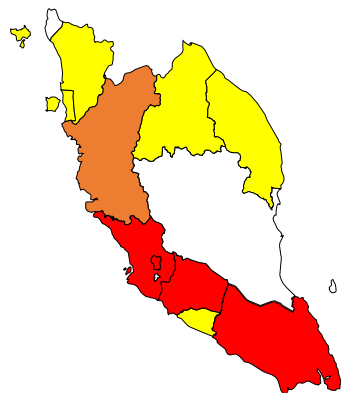

Pusat Kawalan Bencana Negara (NDCC)
Agensi Pengurusan Bencana Negara
Jabatan Perdana Menteri

Situasi Terkini Stesen Kuarantin Bagi Warganegara Dan Bukan Warganegara Pulang/Masuk Dari Luar Negara Mulai 24/7/2020

25 NOVEMBER 2020