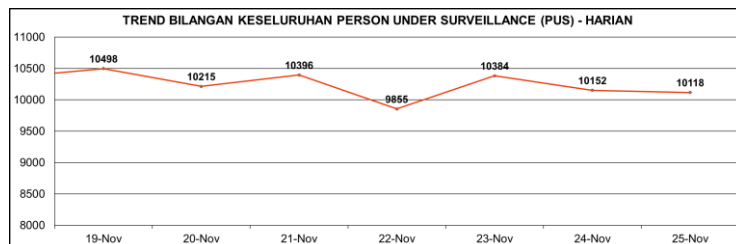

SENARAI PREMIS YANG DIGUNAKAN SEBAGAI STESEN KUARANTIN

NEGERI	NAMA PREMIS	BILANGAN		
KUALA LUMPUR	Hotel Ibis Style Pudu	230		
	Hotel Ibis KLCC	554		
	Hotel Impiana KLCC	187		
	Hotel Istana	122		
	Hotel Royal Bukit Bintang	1		
	Hotel Grand Millenium	161		
	Hotel Furama	318		
	Hotel Hilton Garden Inn KL	189		
	Hotel Swiss Garden	308		
	Hotel Cosmo KL	34		
PULAU PINANG	Hotel Rainbow Paradise Tg. Bungah	141		
	Hotel Bahang Bay, Teluk Bahang	24		
	SARAWAK	Hotel Harbour View, Kuching	147	
		Hotel Hilton Kuching	260	
		Hotel Riverside Majestic (Astana Wing)	236	
		Hotel Hock Lee	122	
		Hotel Meritin, Kuching	38	
		Hotel Tune	40	
		Hotel Pullman, Kuching	372	
		Hotel Imperial, Kuching	220	
SELANGOR		Hotel Sama Sama, Sepang	268	
		Hotel Dorsett Grand, Subang	171	
	Hotel Crystal Crown PJ	280		
	Hotel Hilton PJ	274		
	Hotel Marriot Putrajaya	283		
	Hotel Tune KLIA2	279		
	Hotel Hilton Garden Inn Puchong	83		
	Hotel Oriental Crystal	153		
	Hotel Pegasus Shah Alam	90		
	Hotel Summit USJ, Subang	65		
KELANTAN	Latihan Kehakiman & Perundangan (ILKAP)	57		
	SSTP Pengkalan Chepa	6		
	Hotel H-Elite Design, Tunjong, Kota Bharu	41		
	JOHOR	Hotel Crystal Crown	203	
		Hotel Good Hope	177	
		Hotel Millsime Iskandar Putri	5	
		Hotel Mutiara, Johor Bahru	39	
		Hotel Trove, Johor Bahru	122	
		Hotel Sommerset Medini Iskandar Puteri	4	
		Resort KSL Hotspring, Johor Bahru	205	
Hotel Jen Putri Harbour		18		
Hotel Berjaya Waterfront, Johor Bahru		268		
MPC Johor		16		
KEDAH	SSTP, Johor Bahru	26		
	Hotel Seri Malaysia, Sg. Petani	20		
	Institut Aminuddin Baki (IAB), Kota Setar	36		
	SABAH	Hotel Monaco Boutique	25	
		Hotel Oyo No. 11	31	
		Hotel Capital	104	
		Hotel Marco Polo	4	
		PERAK	Hotel Eastana, Ipoh	31
			Hotel Fairpark, Ipoh	67
			Institut Latihan KKM	447
Institut Latihan Statistik Malaysia			70	
WP LABUAN			Hotel Tiara Labuan	38
			Hotel Grand Nadia	7
	Hotel Lazenda		31	
	Hotel Happy		9	
	Hotel Carlifornia		8	
	Hotel Micasa		10	
	Hotel Avida	8		
	Hotel Ambassador 2	24		
	Hotel Sara	2		
	Hotel Global	19		
NEGERI SEMBILAN	Hotel Pantai View	16		
	Hotel Labuan Avenue	9		
	Hotel Aifa	100		
	Hotel Az	49		
	Hotel Home	8		
	Hotel RH Cahaya	6		
	Hotel Ambassador	39		
	Hotel Perdana	4		
	Hotel Expo	39		
	Hotel Doset	66		
MALBATT Village, Port Dickson	Hotel Labuan Point	60		
	Resort Palm Beach	52		
	Hotel One	11		
	Hotel Pulau Labuan 1	3		
	Hotel Pulau Labuan 2	4		
	Kolej Kemahiran Tinggi MARA (KKTMM), Rembau	88		
	Institut Aminuddin Baki (IAB), Nilai	60		
	Stesyen Kuarantin AAN	74		
	Akademi Imigresen Malaysia (AIMM), Port Dickson	8		
	Hotel Allison Klana, Seremban	251		
TERENGGANU	Kolej Komuniti Jelebu	15		
	Hotel Royal Chulan	427		
	PKRC Politeknik, Port Dickson	116		
	IPG Kampus Dato' Razali	27		
	Akademi Bomba, Marang	115		
	Institut Latihan Islam Malaysia (ILIM), Besut	33		
	MELAKA	Hotel Orchard Wellnes & Health Resort, Lubok China	7