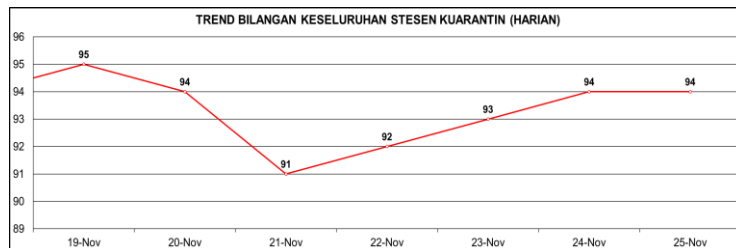

SENARAI PREMIS YANG DIGUNAKAN SEBAGAI STESEN KUARANTIN

NEGERI	NAMA PREMIS	BILANGAN		
KUALA LUMPUR	Hotel Ibis Style Pudu	230		
	Hotel Ibis KLCC	554		
	Hotel Impiana KLCC	187		
	Hotel Istana	122		
	Hotel Royal Bukit Bintang	1		
	Hotel Grand Millenium	161		
	Hotel Furama	318		
	Hotel Hilton Garden Inn KL	189		
	Hotel Swiss Garden	308		
	Hotel Cosmo KL	34		
PULAU PINANG	Hotel Rainbow Paradise Tg. Bungah	141		
	Hotel Bahang Bay, Teluk Bahang	24		
	SARAWAK	Hotel Harbour View, Kuching	147	
		Hotel Hilton Kuching	260	
		Hotel Riverside Majestic (Astana Wing)	236	
		Hotel Hock Lee	122	
		Hotel Meritin, Kuching	38	
		Hotel Tune	40	
		Hotel Pullman, Kuching	372	
		Hotel Imperial, Kuching	220	
SELANGOR		Hotel Sama Sama, Sepang	268	
		Hotel Dorsett Grand, Subang	171	
	Hotel Crystal Crown PJ	280		
	Hotel Hilton PJ	274		
	Hotel Marriot Putrajaya	283		
	Hotel Tune KLIA2	279		
	Hotel Hilton Garden Inn Puchong	83		
	Hotel Oriental Crystal	153		
	Hotel Pegasus Shah Alam	90		
	Hotel Summit USJ, Subang	65		
KELANTAN	Latihan Kehakiman & Perundangan (ILKAP)	57		
	SSTP Pengkalan Chepa	6		
	Hotel H-Elite Design, Tunjong, Kota Bharu	41		
	JOHOR	Hotel Crystal Crown	203	
		Hotel Good Hope	177	
		Hotel Millsime Iskandar Putri	5	
		Hotel Mutiara, Johor Bahru	39	
		Hotel Trove, Johor Bahru	122	
		Hotel Sommerset Medini Iskandar Puteri	4	
		Resort KSL Hotspring, Johor Bahru	205	
Hotel Jen Putri Harbour		18		
Hotel Berjaya Waterfront, Johor Bahru		268		
MPC Johor		16		
KEDAH	SSTP, Johor Bahru	26		
	Hotel Seri Malaysia, Sg. Petani	20		
	Institut Aminuddin Baki (IAB), Kota Setar	36		
	SABAH	Hotel Monaco Boutique	25	
		Hotel Oyo No. 11	31	
		Hotel Capital	104	
		Hotel Marco Polo	4	
		PERAK	Hotel Eastana, Ipoh	31
			Hotel Fairpark, Ipoh	67
			Institut Latihan KKM	447
Institut Latihan Statistik Malaysia			70	
WP LABUAN			Hotel Tiara Labuan	38
			Hotel Grand Nadia	7
	Hotel Lazenda		31	
	Hotel Happy		9	
	Hotel Carlifornia		8	
	Hotel Micasa		10	
	Hotel Avida	8		
	Hotel Ambassador 2	24		
	Hotel Sara	2		
	Hotel Global	19		
NEGERI SEMBILAN	Hotel Pantai View	16		
	Hotel Labuan Avenue	9		
	Hotel Aifa	100		
	Hotel Az	49		
	Hotel Home	8		
	Hotel RH Cahaya	6		
	Hotel Ambassador	39		
	Hotel Perdana	4		
	Hotel Expo	39		
	Hotel Doset	66		
MALBATT Village, Port Dickson	Hotel Labuan Point	60		
	Resort Palm Beach	52		
	Hotel One	11		
	Hotel Pulau Labuan 1	3		
	Hotel Pulau Labuan 2	4		
	Kolej Kemahiran Tinggi MARA (KKTMM), Rembau	88		
	Institut Aminuddin Baki (IAB), Nilai	60		
	Stesyen Kuarantin AAN	74		
	Akademi Imigresen Malaysia (AIMM), Port Dickson	8		
	Hotel Allison Klana, Seremban	251		
TERENGGANU	Kolej Komuniti Jelebu	15		
	Hotel Royal Chulan	427		
	PKRC Politeknik, Port Dickson	116		
	IPG Kampus Dato' Razali	27		
	Akademi Bomba, Marang	115		
	Institut Latihan Islam Malaysia (ILIM), Besut	33		
	MELAKA	Hotel Orchard Wellnes & Health Resort, Lubok China	7