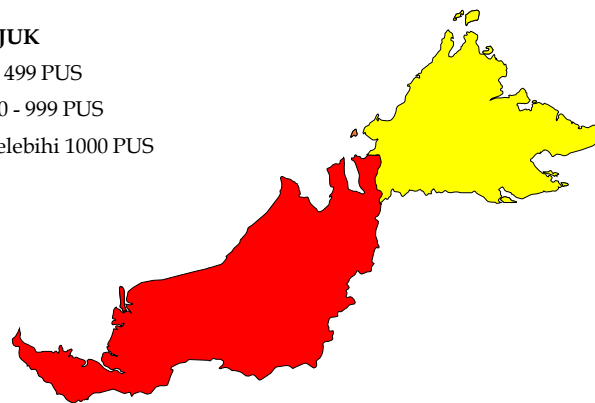

24 NOVEMBER 2020

PETUNJUK

- 1 - 499 PUS
- 500 - 999 PUS
- Melebihi 1000 PUS

BILANGAN PUS SEMASA MENGIKUT NEGERI

Perlis	2	●
Kedah	62	●
Pulau Pinang	165	●
WP KL	2,511	●
Selangor	2,019	●
Perak	590	●
Kelantan	76	●
Terengganu	155	●
Pahang	0	○
Negeri Sembilan	1,271	●
Melaka	7	●
Johor	1,048	●
WP Labuan	640	●
Sabah	171	●
Sarawak	1,435	●

Bilangan Keseluruhan Sejak
 24 Julai 2020

73,713

Bilangan PUS Semasa

10,152

Bilangan PUS
 Discaj

63,156

Bilangan Ke Hospital

405