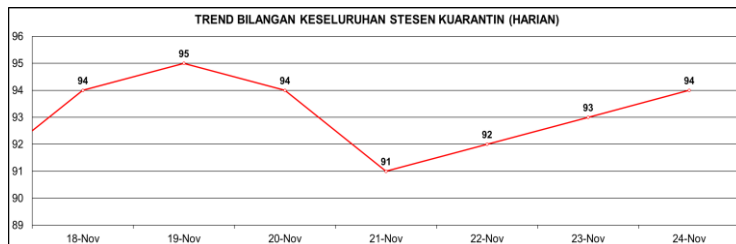

Jumlah Hotel Yang
 Diwartakan Sebagai Stesen
 Kuarantin

347

Hotel Yang Sedang
 Beroperasi

76

Premis
 Lain

18

SENARAI PREMIS YANG DIGUNAKAN SEBAGAI STESEN KUARANTIN

KUALA LUMPUR			
Hotel Ibis Style Pudu	122		
Hotel Ibis KLCC	615		
Hotel Impiana KLCC	182		
Hotel Istana	230		
Hotel Grand Millenium	153		
Hotel Furama	318		
Hotel Hilton Garden Inn KL	190		
Hotel Swiss Garden	301		
Hotel Cosmo KL	2		
Holiday Inn X'press	357		
Akademi Pencegahan Rasuah Malaysia (MACA)	41		
SELANGOR			
Hotel Sama Sama, Sepang	267		
Hotel Dorsett Grand, Subang	168		
Hotel Crystal Crown PJ	331		
Hotel Hilton PJ	272		
Hotel Marriot Putrajaya	285		
Hotel Tune KLIAZ	281		
Hotel Hilton Garden Inn Puchong	88		
Hotel Oriental Crystal	153		
Hotel Pegasus Shah Alam	93		
Hotel Summit USJ, Subang	18		
Latihan Kehakiman & Perundangan (ILKAP)	63		
KELANTAN			
SSTP Pengkalan Chepa	30		
Hotel H-Elite Design, Tunjong, Kota Bharu	46		
JOHOR			
Hotel Crystal Crown	202		
Hotel Good Hope	179		
Hotel Millsime Iskandar Putri	5		
Hotel Mutiara, Johor Bahru	92		
Hotel Trove, Johor Bahru	28		
Hotel Sommerset Medini Iskandar Puteri	4		
Resort KSL HotSpring, Johor Bahru	222		
Hotel Jen Putri Harbour	12		
Hotel Berjaya Waterfront, Johor Bahru	263		
MPC Johor	16		
SSTP, Johor Bahru	25		
KEDAH			
Hotel Seri Malaysia, Sg. Petani	20		
Institut Aminuddin Baki (IAB), Kota Setar	42		
SABAH			
Hotel Monaco Boutique	32		
Hotel Oyo No. 11	34		
Hotel Capital	104		
Hotel Marco Polo	13		
PERLIS			
Hotel Brasmana, Kuala Perlis	2		
PERAK			
Hotel Eastana, Ipoh	31		
Hotel Fairpark, Ipoh	56		
Institut Latihan KKM	438		
Institut Latihan Statistik Malaysia	65		
PULAU PINANG			
Hotel Rainbow Paradise Tg. Bungah	141		
Hotel Bahang Bay, Teluk Bahang	24		
SARAWAK			
Hotel Harbour View, Kuching	147		
Hotel Hilton Kuching	260		
Hotel Riverside Majestic (Astana Wing)	236		
Hotel Hock Lee	122		
Hotel Meritin, Kuching	38		
Hotel Tune	40		
Hotel Pullman, Kuching	372		
Hotel Imperial, Kuching	220		
WP LABUAN			
Hotel Tiara Labuan	38		
Hotel Grand Nadia	9		
Hotel Lazenda	37		
Hotel Happy	9		
Hotel Carlifornia	11		
Hotel Micasa	12		
Hotel Avida	8		
Hotel Ambassador 2	23		
Hotel Sara	2		
Hotel Global	23		
Hotel Pantai View	17		
Hotel Labuan Avenue	9		
Hotel Aifa	99		
Hotel Az	49		
Hotel Home	8		
Hotel RH Cahaya	3		
Hotel Ambassador	38		
Hotel Perdana	5		
Hotel Expo	35		
Hotel Doset	74		
Hotel Labuan Point	60		
Resort Palm Beach	53		
Hotel One	12		
Hotel Pulau Labuan 1	3		
Hotel Pulau Labuan 2	3		
NEGERI SEMBILAN			
MALBATT Village, Port Dickson	217		
Kolej Kemahiran Tinggi MARA (KKTm), Rembau	109		
Institut Aminuddin Baki (IAB), Nilai	66		
Stesyen Kuarantin AAN	22		
Akademi Imigresen Malaysia (AIMM), Port Dickson	10		
Hotel Allison Klana, Seremban	251		
Kolej Komuniti Jelebu	15		
Hotel Royal Chulan	427		
PKRC Politeknik, Port Dickson	154		
TERENGGANU			
IPG Kampus Dato' Razali	10		
Akademi Bomba, Marang	120		
Institut Latihan Islam Malaysia (ILIM), Besut	20		
MELAKA			
Hotel Orchard Wellness & Health Resort, Lubok China	7		