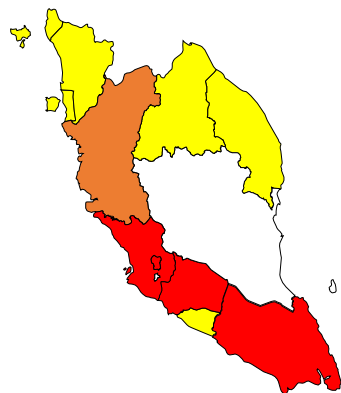

Pusat Kawalan Bencana Negara (NDCC)
 Agensi Pengurusan Bencana Negara
 Jabatan Perdana Menteri

Situasi Terkini Stesen Kuarantin Bagi Warganegara Dan Bukan Warganegara Pulang/Masuk Dari Luar Negara Mulai 24/7/2020

24 NOVEMBER 2020

PETUNJUK

- 1 - 499 PUS
- 500 - 999 PUS
- Melebihi 1000 PUS

BILANGAN PUS SEMASA MENGIKUT NEGERI

Perlis	2	●
Kedah	62	●
Pulau Pinang	165	●
WP KL	2,511	●
Selangor	2,019	●
Perak	590	●
Kelantan	76	●
Terengganu	155	●
Pahang	0	○
Negeri Sembilan	1,271	●
Melaka	7	●
Johor	1,048	●
WP Labuan	640	●
Sabah	171	●
Sarawak	1,435	●

Bilangan Keseluruhan Sejak
 24 Julai 2020

73,713

Bilangan PUS Semasa

10,152

Bilangan PUS
 Discaj

63,156

Bilangan Ke Hospital

405