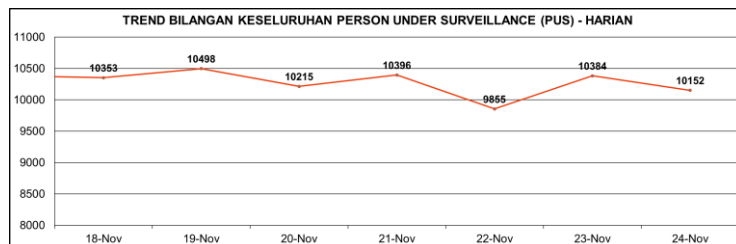

Jumlah Hotel Yang
 Diwartakan Sebagai Stesen
 Kuarantin

347

Hotel Yang Sedang
 Beroperasi

76

Premis
 Lain

18

SENARAI PREMIS YANG DIGUNAKAN SEBAGAI STESEN KUARANTIN

KUALA LUMPUR			
Hotel Ibis Style Pudu	122		
Hotel Ibis KLCC	615		
Hotel Impiana KLCC	182		
Hotel Istana	230		
Hotel Grand Millenium	153		
Hotel Furama	318		
Hotel Hilton Garden Inn KL	190		
Hotel Swiss Garden	301		
Hotel Cosmo KL	2		
Holiday Inn X'press	357		
Akademi Pencegahan Rasuah Malaysia (MACA)	41		
SELANGOR			
Hotel Sama Sama, Sepang	267		
Hotel Dorsett Grand, Subang	168		
Hotel Crystal Crown PJ	331		
Hotel Hilton PJ	272		
Hotel Marriot Putrajaya	285		
Hotel Tune KLIAZ	281		
Hotel Hilton Garden Inn Puchong	88		
Hotel Oriental Crystal	153		
Hotel Pegasus Shah Alam	93		
Hotel Summit USJ, Subang	18		
Latihan Kehakiman & Perundangan (ILKAP)	63		
KELANTAN			
SSTP Pengkalan Chepa	30		
Hotel H-Elite Design, Tunjong, Kota Bharu	46		
JOHOR			
Hotel Crystal Crown	202		
Hotel Good Hope	179		
Hotel Millsime Iskandar Putri	5		
Hotel Mutiara, Johor Bahru	92		
Hotel Trove, Johor Bahru	28		
Hotel Sommerset Medini Iskandar Puteri	4		
Resort KSL HotSpring, Johor Bahru	222		
Hotel Jen Putri Harbour	12		
Hotel Berjaya Waterfront, Johor Bahru	263		
MPC Johor	16		
SSTP, Johor Bahru	25		
KEDAH			
Hotel Seri Malaysia, Sg. Petani	20		
Institut Aminuddin Baki (IAB), Kota Setar	42		
SABAH			
Hotel Monaco Boutique	32		
Hotel Oyo No. 11	34		
Hotel Capital	104		
Hotel Marco Polo	13		
PERLIS			
Hotel Brasmana, Kuala Perlis	2		
PERAK			
Hotel Eastana, Ipoh	31		
Hotel Fairpark, Ipoh	56		
Institut Latihan KKM	438		
Institut Latihan Statistik Malaysia	65		
PULAU PINANG			
Hotel Rainbow Paradise Tg. Bungah	141		
Hotel Bahang Bay, Teluk Bahang	24		
SARAWAK			
Hotel Harbour View, Kuching	147		
Hotel Hilton Kuching	260		
Hotel Riverside Majestic (Astana Wing)	236		
Hotel Hock Lee	122		
Hotel Meritin, Kuching	38		
Hotel Tune	40		
Hotel Pullman, Kuching	372		
Hotel Imperial, Kuching	220		
WP LABUAN			
Hotel Tiara Labuan	38		
Hotel Grand Nadia	9		
Hotel Lazenda	37		
Hotel Happy	9		
Hotel Carlifornia	11		
Hotel Micasa	12		
Hotel Avida	8		
Hotel Ambassador 2	23		
Hotel Sara	2		
Hotel Global	23		
Hotel Pantai View	17		
Hotel Labuan Avenue	9		
Hotel Aifa	99		
Hotel Az	49		
Hotel Home	8		
Hotel RH Cahaya	3		
Hotel Ambassador	38		
Hotel Perdana	5		
Hotel Expo	35		
Hotel Doset	74		
Hotel Labuan Point	60		
Resort Palm Beach	53		
Hotel One	12		
Hotel Pulau Labuan 1	3		
Hotel Pulau Labuan 2	3		
NEGERI SEMBILAN			
MALBATT Village, Port Dickson	217		
Kolej Kemahiran Tinggi MARA (KKTm), Rembau	109		
Institut Aminuddin Baki (IAB), Nilai	66		
Stesyen Kuarantin AAN	22		
Akademi Imigresen Malaysia (AIMM), Port Dickson	10		
Hotel Allison Klana, Seremban	251		
Kolej Komuniti Jelebu	15		
Hotel Royal Chulan	427		
PKRC Politeknik, Port Dickson	154		
TERENGGANU			
IPG Kampus Dato' Razali	10		
Akademi Bomba, Marang	120		
Institut Latihan Islam Malaysia (ILIM), Besut	20		
MELAKA			
Hotel Orchard Wellness & Health Resort, Lubok China	7		