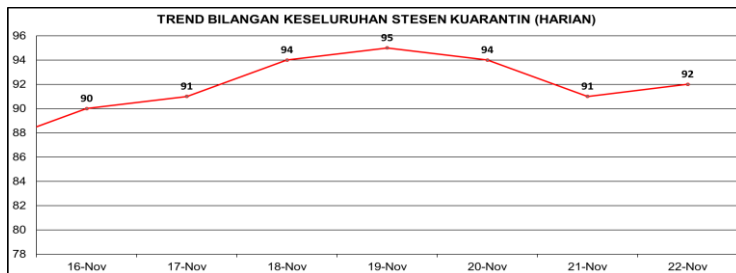

SENARAI PREMIS YANG DIGUNAKAN SEBAGAI STESEN KUARANTIN

KUALA LUMPUR			
Hotel Ibis KLCC	615		
Hotel Impiana KLCC	369		
Hotel Istana	462		
Hotel Royal Bukit Bintang	119		
Hotel Grand Millenium	119		
Hotel Furama	317		
Hotel Hilton Garden Inn KL	190		
Hotel Swiss Garden	273		
Hotel Cosmo KL	2		
Holiday Inn X'press	117		
Hotel Arena Star	67		
Akademi Pencegahan Rasuah Malaysia (MACA)	40		
SELANGOR			
Hotel Sama Sama, Sepang	273		
Hotel Dorsett Grand, Subang	168		
Hotel Hilton PJ	289		
Hotel Marriot Putrajaya	263		
Hotel Tune KLIA2	280		
Hotel Hilton Garden Inn Puchong	92		
Hotel Oriental Crystal	153		
Hotel Pegasus Shah Alam	99		
Hotel Summit USJ, Subang	9		
Latihan Kehakiman & Perundangan (ILKAP)	71		
KELANTAN			
SSTP Pengkalan Chepa	6		
Hotel H-Elite Design, Tunjong, Kota Bharu	48		
JOHOR			
Hotel Crystal Crown	94		
Hotel Good Hope	179		
Hotel Mutiara, Johor Bahru	5		
Hotel Sommerset Medini Iskandar Puteri	205		
Resort KSL Hotspring, Johor Bahru	4		
Hotel Jen Putri Harbour	246		
Hotel Berjaya Waterfront, Johor Bahru	8		
Pusat Latihan JAKOA Kluang	262		
MPC Johor	20		
SSTP, Johor Bahru	22		
KEDAH			
Hotel Seri Malaysia, Sg. Petani	30		
Institut Aminuddin Baki (IAB), Kota Setar	50		
SABAH			
Hotel Monaco Boutique	32		
Hotel Oyo No. 11	34		
Hotel Capital	104		
Hotel Marco Polo	13		
PERLIS			
Hotel Brasmana, Kuala Perlis	2		
PULAU PINANG			
Hotel Rainbow Paradise Tg. Buehah	91		
Hotel Bahang Bay, Teluk Bahang	37		
SARAWAK			
Hotel Harbour View, Kuching	147		
Hotel Hilton Kuching	260		
Hotel Riverside Majestic (Astana Wing)	229		
Hotel Hock Lee	122		
Hotel Meritin, Kuching	78		
Hotel Tune	40		
Hotel Imperial, Kuching	220		
WP LABUAN			
Hotel Tiara Labuan	32		
Hotel Grand Nadia	11		
Hotel Lazenda	34		
Hotel Happy	8		
Hotel Carlifornia	10		
Hotel Micasa	9		
Hotel Avida	11		
Hotel Ambassador 2	21		
Hotel Sara	2		
Hotel Global	23		
Hotel Pantai View	10		
Hotel Labuan Avenue	9		
Hotel Aifa	92		
Hotel Az	39		
Hotel Home	8		
Hotel RH Cahaya	15		
Hotel Ambassador	28		
Hotel Perdana	9		
Hotel Expo	39		
Hotel Doset	74		
Hotel Labuan Point	61		
Resort Palm Beach	52		
Hotel One	12		
Hotel Pulau Labuan 1	4		
Hotel Pulau Labuan 2	1		
Hotel Pulau Labuan Inn	1		
PERAK			
Hotel Eastana, Ipoh	34		
Hotel Fairpark, Ipoh	47		
Institut Latihan KKM	497		
Institut Latihan Statistik Malaysia	79		
NEGERI SEMBILAN			
MALBATT Village, Port Dickson	217		
Kolej Kemahiran Tinggi MARA (KKTM), Rembau	127		
Institut Aminuddin Baki (IAB), Nilai	57		
Stesyen Kuarantin AAN	27		
Akademi Imigresen Malaysia (AIMM), Port Dickson	17		
Hotel Allison Klana, Seremban	268		
Kolej Komuniti Jekebu	45		
Hotel Royal Chulan	427		
PKRC Politeknik, Port Dickson	267		
TERENGGANU			
IPG Kampus Dato' Razali	25		
Akademi Bomba, Marang	106		
Institut Latihan Islam Malaysia (ILIM), Besut	25