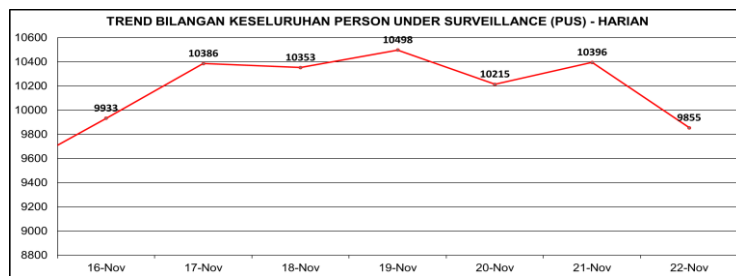

SENARAI PREMIS YANG DIGUNAKAN SEBAGAI STESEN KUARANTIN

KUALA LUMPUR			
Hotel Ibis KLCC	615		
Hotel Impiana KLCC	369		
Hotel Istana	462		
Hotel Royal Bukit Bintang	119		
Hotel Grand Millenium	119		
Hotel Furama	317		
Hotel Hilton Garden Inn KL	190		
Hotel Swiss Garden	273		
Hotel Cosmo KL	2		
Holiday Inn X'press	117		
Hotel Arena Star	67		
Akademi Pencegahan Rasuah Malaysia (MACA)	40		
SELANGOR			
Hotel Sama Sama, Sepang	273		
Hotel Dorsett Grand, Subang	168		
Hotel Hilton PJ	289		
Hotel Marriot Putrajaya	263		
Hotel Tune KLIA2	280		
Hotel Hilton Garden Inn Puchong	92		
Hotel Oriental Crystal	153		
Hotel Pegasus Shah Alam	99		
Hotel Summit USJ, Subang	9		
Latihan Kehakiman & Perundangan (ILKAP)	71		
KELANTAN			
SSTP Pengkalan Chepa	6		
Hotel H-Elite Design, Tunjong, Kota Bharu	48		
JOHOR			
Hotel Crystal Crown	94		
Hotel Good Hope	179		
Hotel Mutiara, Johor Bahru	5		
Hotel Sommerset Medini Iskandar Puteri	205		
Resort KSL Hotspring, Johor Bahru	4		
Hotel Jen Putri Harbour	246		
Hotel Berjaya Waterfront, Johor Bahru	8		
Pusat Latihan JAKOA Kluang	262		
MPC Johor	20		
SSTP, Johor Bahru	22		
KEDAH			
Hotel Seri Malaysia, Sg. Petani	30		
Institut Aminuddin Baki (IAB), Kota Setar	50		
SABAH			
Hotel Monaco Boutique	32		
Hotel Oyo No. 11	34		
Hotel Capital	104		
Hotel Marco Polo	13		
PERLIS			
Hotel Brasmana, Kuala Perlis	2		
PULAU PINANG			
Hotel Rainbow Paradise Tg. Buehah	91		
Hotel Bahang Bay, Teluk Bahang	37		
SARAWAK			
Hotel Harbour View, Kuching	147		
Hotel Hilton Kuching	260		
Hotel Riverside Majestic (Astana Wing)	229		
Hotel Hock Lee	122		
Hotel Meritin, Kuching	78		
Hotel Tune	40		
Hotel Imperial, Kuching	220		
WP LABUAN			
Hotel Tiara Labuan	32		
Hotel Grand Nadia	11		
Hotel Lazenda	34		
Hotel Happy	8		
Hotel Carlifornia	10		
Hotel Micasa	9		
Hotel Avida	11		
Hotel Ambassador 2	21		
Hotel Sara	2		
Hotel Global	23		
Hotel Pantai View	10		
Hotel Labuan Avenue	9		
Hotel Aifa	92		
Hotel Az	39		
Hotel Home	8		
Hotel RH Cahaya	15		
Hotel Ambassador	28		
Hotel Perdana	9		
Hotel Expo	39		
Hotel Doset	74		
Hotel Labuan Point	61		
Resort Palm Beach	52		
Hotel One	12		
Hotel Pulau Labuan 1	4		
Hotel Pulau Labuan 2	1		
Hotel Pulau Labuan Inn	1		
PERAK			
Hotel Eastana, Ipoh	34		
Hotel Fairpark, Ipoh	47		
Institut Latihan KKM	497		
Institut Latihan Statistik Malaysia	79		
NEGERI SEMBILAN			
MALBATT Village, Port Dickson	217		
Kolej Kemahiran Tinggi MARA (KKTM), Rembau	127		
Institut Aminuddin Baki (IAB), Nilai	57		
Stesyen Kuarantin AAN	27		
Akademi Imigresen Malaysia (AIMM), Port Dickson	17		
Hotel Allison Klana, Seremban	268		
Kolej Komuniti Jekebu	45		
Hotel Royal Chulan	427		
PKRC Politeknik, Port Dickson	267		
TERENGGANU			
IPG Kampus Dato' Razali	25		
Akademi Bomba, Marang	106		
Institut Latihan Islam Malaysia (ILIM), Besut	25