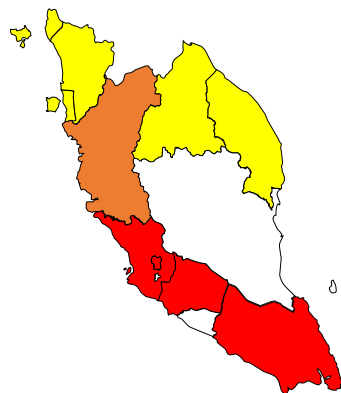

Pusat Kawalan Bencana Negara (NDCC)
Agensi Pengurusan Bencana Negara
Jabatan Perdana Menteri

Situasi Terkini Stesen Kuarantin Bagi Warganegara Dan Bukan Warganegara Pulang/Masuk Dari Luar Negara Mulai 24/7/2020

22 NOVEMBER 2020

PETUNJUK
1 - 499 PUS
500 - 999 PUS
Melebihi 1000 PUS

BILANGAN PUS SEMASA MENGIKUT NEGERI

Perlis	2	
Kedah	80	
Pulau Pinang	128	
WP KL	2,690	
Selangor	1,697	
Perak	657	
Kelantan	54	
Terengganu	156	
Pahang	0	
Negeri Sembilan	1,452	
Melaka	0	
Johor	1,045	
WP Labuan	615	
Sabah	183	
Sarawak	1,096	

Bilangan Keseluruhan Sejak 24 Julai 2020

72,182

Bilangan PUS Semasa

9,855

Bilangan PUS Discaj

61,923

Bilangan Ke Hospital

404

Jumlah Hotel Yang Diwartakan Sebagai Stesen Kuarantin

345

Hotel Yang Sedang Beroperasi

74

Premis Lain

18