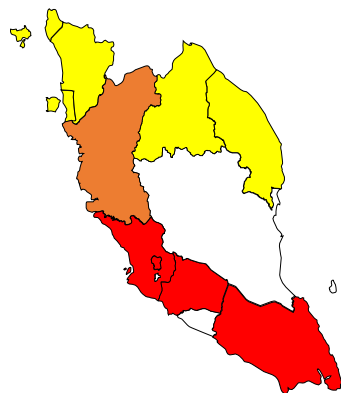

Pusat Kawalan Bencana Negara (NDCC)
Agensi Pengurusan Bencana Negara
Jabatan Perdana Menteri

Situasi Terkini Stesen Kuarantin Bagi Warganegara Dan Bukan Warganegara Pulang/Masuk Dari Luar Negara Mulai 24/7/2020

20 NOVEMBER 2020

PETUNJUK
 1 - 499 PUS
 500 - 999 PUS
 Melebihi 1000 PUS

BILANGAN PUS SEMASA MENGIKUT NEGERI

Perlis	2	
Kedah	81	
Pulau Pinang	156	
WP KL	2,652	
Selangor	2,029	
Perak	657	
Kelantan	69	
Terengganu	160	
Pahang	0	
Negeri Sembilan	1,526	
Melaka	0	
Johor	1,041	
WP Labuan	597	
Sabah	149	
Sarawak	1,096	