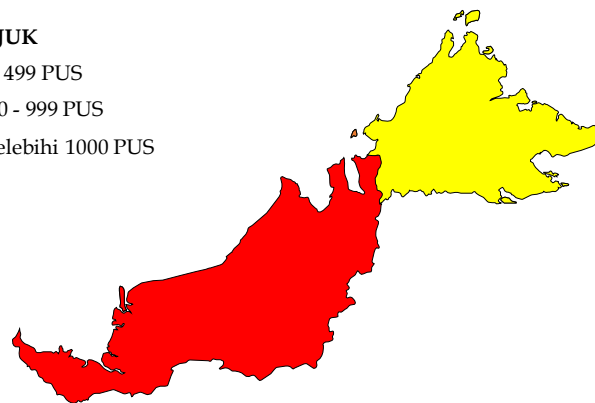

20 NOVEMBER 2020

PETUNJUK
 1 - 499 PUS
 500 - 999 PUS
 Melebihi 1000 PUS

BILANGAN PUS SEMASA MENGIKUT NEGERI

Perlis	2	
Kedah	81	
Pulau Pinang	156	
WP KL	2,652	
Selangor	2,029	
Perak	657	
Kelantan	69	
Terengganu	160	
Pahang	0	
Negeri Sembilan	1,526	
Melaka	0	
Johor	1,041	
WP Labuan	597	
Sabah	149	
Sarawak	1,096	