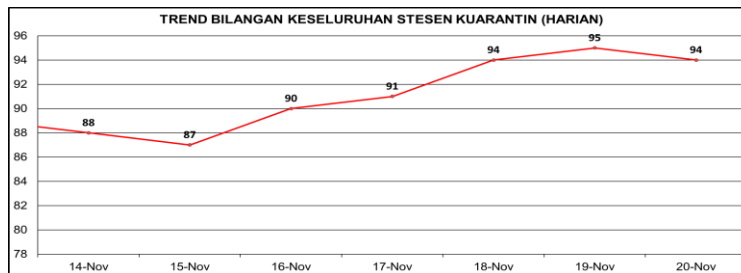

SENARAI PREMIS YANG DIGUNAKAN SEBAGAI STESEN KUARANTIN

KUALA LUMPUR

Hotel Ibis KLCC	617
Hotel Impiana KLCC	366
Hotel Istana	451
Hotel Royal Bukit Bintang	249
Hotel Grand Millenium	99
Hotel Days and Suites KL	182
Hotel Furama	317
Hotel Hilton Garden Inn KL	190
Hotel Swiss Garden	62
Hotel Cosmo KL	2
Holiday Inn X'press	27
Hotel Arena Star	67
Akademi Pencegahan Rasuah Malaysia (MACA)	23

SELANGOR

Hotel Sama Sama, Sepang	272
Hotel Dorsett Grand, Subang	314
Hotel Hilton PJ	372
Hotel Marriot Putrajaya	260
Hotel Tune KLIAZ	281
Hotel Hilton Garden Inn Puchong	90
Hotel Oriental Crystal	153
Hotel Pegasus Shah Alam	114
Hotel Summit USJ, Subang	16
Hotel Clio Sunway	86
Latihan Kehakiman & Perundangan (ILKAP)	71

KELANTAN

SSTP Pengkalan Chepa	69

JOHOR

Hotel Good Hope	167
Hotel Mutiara, Johor Bahru	311
Hotel Samsert Medini Iskandar Puteri	4
Hotel Amansari Nusajaya	30
Resort KSL Hotspring, Johor Bahru	214
Hotel Jen Putri Harbour	8
Hotel Berjaya Waterfront, Johor Bahru	264
Pusat Latihan JAKOA Kluang	8
MPC Johor	20
Sektor Sumber Teknologi Pendidikan (SSTP), Johor Bahru	13
Raffles American School (RAS)	2

KEDAH

Hotel Seri Malaysia, Sg. Petani	31
Institut Aminuddin Baki (IAB), Kota Setar	50

SABAH

Hotel Monaco Boutique	30
Hotel Oyo No. 11	35
Hotel Capital	71
Hotel Marco Polo	13

PERLIS

Hotel Brasmana, Kuala Perlis	2

PULAU PINANG

Hotel Rainbow Paradise Tg. Bungan	59
Hotel Bahang Bay, Teluk Bahang	97

SARAWAK

Hotel Harbour View, Kuching	147
Hotel Hilton Kuching	260
Hotel Riverside Majestic (Astana Wing)	229
Hotel Hock Lee	122
Hotel Meritin, Kuching	78
Hotel Tune	40
Hotel Imperial, Kuching	220

WP LABUAN

Hotel Tiara Labuan	28
Hotel Grand Nadia	11
Hotel Lazenda	34
Hotel Happy	6
Hotel Carlifornia	9
Hotel Micasa	10
Hotel Avida	19
Hotel Ambassador 2	18
Hotel Sara	1
Hotel Global	23
Hotel Pantai View	11
Hotel Labuan Avenue	11
Hotel Aifa	85
Hotel Az	41
Hotel Home	10
Hotel RH Cahaya	17
Hotel Ambassador	32
Hotel Perdana	9
Hotel Expo	34
Hotel Doset	56
Hotel Labuan Point	56
Resort Palm Beach	63
Hotel One	5
Hotel Pulau Labuan 1	1
Hotel Pulau Labuan 2	2

PERAK

Hotel Eastana, Ipoh	34
Hotel Fairpark, Ipoh	47
Institut Latihan KKM	497
Institut Latihan Statistik Malaysia	79

NEGERI SEMBILAN

MALBATT Village, Port Dickson	217
Kolej Kemahiran Tinggi MARA (KKTMM), Rembau	104
Institut Aminuddin Baki (IAB), Nilai	38
Stesyen Kuarantin AAN	24
Akademi Imigresen Malaysia (AIMM), Port Dickson	36
Hotel Allison Klana, Seremban	269
Kolej Komuniti Jelebu	154
Hotel Royal Chulan	396
PKRC Politeknik, Port Dickson	288

TERENGGANU

SSTP, Marang	3
IPG Kampus Dato' Razali	48
Akademi Bomba, Marang	84
Institut Latihan Islam Malaysia (ILIM), Besut	25