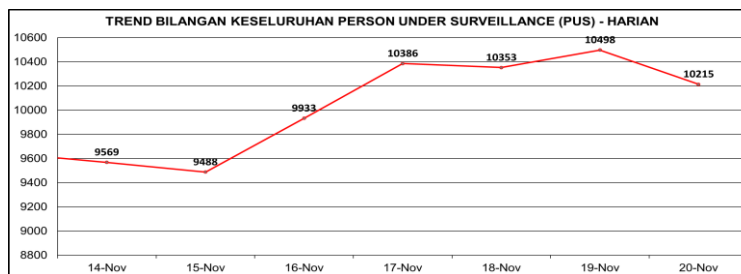

SENARAI PREMIS YANG DIGUNAKAN SEBAGAI STESEN KUARANTIN

KUALA LUMPUR

Hotel Ibis KLCC	617
Hotel Impiana KLCC	366
Hotel Istana	451
Hotel Royal Bukit Bintang	249
Hotel Grand Millenium	99
Hotel Days and Suites KL	182
Hotel Furama	317
Hotel Hilton Garden Inn KL	190
Hotel Swiss Garden	62
Hotel Cosmo KL	2
Holiday Inn X'press	27
Hotel Arena Star	67
Akademi Pencegahan Rasuah Malaysia (MACA)	23

SELANGOR

Hotel Sama Sama, Sepang	272
Hotel Dorsett Grand, Subang	314
Hotel Hilton PJ	372
Hotel Marriot Putrajaya	260
Hotel Tune KLIAZ	281
Hotel Hilton Garden Inn Puchong	90
Hotel Oriental Crystal	153
Hotel Pegasus Shah Alam	114
Hotel Summit USJ, Subang	16
Hotel Clio Sunway	86
Latihan Kehakiman & Perundangan (ILKAP)	71

KELANTAN

SSTP Pengkalan Chepa	69

JOHOR

Hotel Good Hope	167
Hotel Mutiara, Johor Bahru	311
Hotel Samsert Medini Iskandar Puteri	4
Hotel Amansari Nusajaya	30
Resort KSL Hotspring, Johor Bahru	214
Hotel Jen Putri Harbour	8
Hotel Berjaya Waterfront, Johor Bahru	264
Pusat Latihan JAKOA Kluang	8
MPC Johor	20
Sektor Sumber Teknologi Pendidikan (SSTP), Johor Bahru	13
Raffles American School (RAS)	2

KEDAH

Hotel Seri Malaysia, Sg. Petani	31
Institut Aminuddin Baki (IAB), Kota Setar	50

SABAH

Hotel Monaco Boutique	30
Hotel Oyo No. 11	35
Hotel Capital	71
Hotel Marco Polo	13

PERLIS

Hotel Brasmana, Kuala Perlis	2

PULAU PINANG

Hotel Rainbow Paradise Tg. Bungan	59
Hotel Bahang Bay, Teluk Bahang	97

SARAWAK

Hotel Harbour View, Kuching	147
Hotel Hilton Kuching	260
Hotel Riverside Majestic (Astana Wing)	229
Hotel Hock Lee	122
Hotel Meritin, Kuching	78
Hotel Tune	40
Hotel Imperial, Kuching	220

WP LABUAN

Hotel Tiara Labuan	28
Hotel Grand Nadia	11
Hotel Lazenda	34
Hotel Happy	6
Hotel Carlifornia	9
Hotel Micasa	10
Hotel Avida	19
Hotel Ambassador 2	18
Hotel Sara	1
Hotel Global	23
Hotel Pantai View	11
Hotel Labuan Avenue	11
Hotel Aifa	85
Hotel Az	41
Hotel Home	10
Hotel RH Cahaya	17
Hotel Ambassador	32
Hotel Perdana	9
Hotel Expo	34
Hotel Doset	56
Hotel Labuan Point	56
Resort Palm Beach	63
Hotel One	5
Hotel Pulau Labuan 1	1
Hotel Pulau Labuan 2	2

PERAK

Hotel Eastana, Ipoh	34
Hotel Fairpark, Ipoh	47
Institut Latihan KKM	497
Institut Latihan Statistik Malaysia	79

NEGERI SEMBILAN

MALBATT Village, Port Dickson	217
Kolej Kemahiran Tinggi MARA (KKTMM), Rembau	104
Institut Aminuddin Baki (IAB), Nilai	38
Stesyen Kuarantin AAN	24
Akademi Imigresen Malaysia (AIMM), Port Dickson	36
Hotel Allison Klana, Seremban	269
Kolej Komuniti Jelebu	154
Hotel Royal Chulan	396
PKRC Politeknik, Port Dickson	288

TERENGGANU

SSTP, Marang	3
IPG Kampus Dato' Razali	48
Akademi Bomba, Marang	84
Institut Latihan Islam Malaysia (ILIM), Besut	25