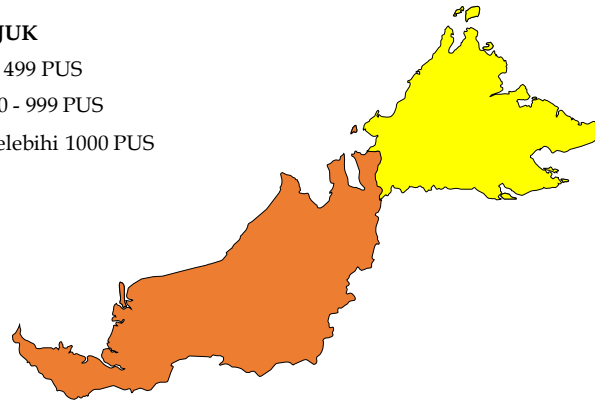

16 NOVEMBER 2020

PETUNJUK

- 1 - 499 PUS
- 500 - 999 PUS
- Melebihi 1000 PUS

BILANGAN PUS SEMASA MENGIKUT NEGERI

Perlis	2	●
Kedah	79	●
Pulau Pinang	165	●
WP KL	2,447	●
Selangor	2,557	●
Perak	426	●
Kelantan	6	●
Terengganu	59	●
Pahang	0	○
Negeri Sembilan	1,364	●
Melaka	0	○
Johor	1,064	●
WP Labuan	766	●
Sabah	135	●
Sarawak	863	●