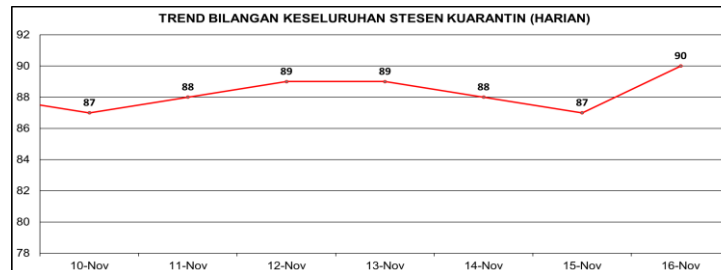

SENARAI PREMIS YANG DIGUNAKAN SEBAGAI STESEN KUARANTIN

KUALA LUMPUR

Hotel Ibis Style Pudu	158
Hotel Ibis KLCC	70
Hotel Impiana KLCC	385
Hotel Istana	467
Hotel Royal Bukit Bintang	255
Hotel Grand Millenium	103
Hotel Days and Suites KL	188
Hotel Furama	420
Hotel Swiss Garden	58
Hotel Cosmo KL	25
Hotel KIP	169
Hotel Arena Star	67
Akademi Pencegahan Rasuah Malaysia (MACA)	82

SELANGOR

Hotel Sama Sama, Sepang	278
Hotel Dorsett Grand, Subang	318
Hotel Crystal Crown PJ	151
Hotel Hilton PJ	166
Hotel Marriot Putrajaya	372
Hotel Tune KLIA2	317
Hotel Hilton Garden Inn	141
Hotel Oriental Crystal	33
Hotel Pegasus Shah Alam	101
Hotel Summit USJ, Subang	196
Hotel Clio Sunway	399
Latihan Kehakiman & Perundangan (ILKAP)	85

KELANTAN

SSTP Pengkalan Chepa	6

JOHOR

Hotel New York	26
Hotel Mutiara, Johor Bahru	307
Hotel Amansari Nusajaya	284
Resort KSL Hotspring, Johor Bahru	160
Hotel Jen Putri Harbour	7
Hotel Berjaya Waterfront, Johor Bahru	224
Pusat Latihan JAKOA Kluang	10
MPC Johor	16
SSTP, Johor Bahru	28
Raffles American School (RAS)	2

KEDAH

Hotel Seri Malaysia, Sg. Petani	23
Institut Aminuddin Baki (IAB), Kota Setar	56

SABAH

Hotel Monaco Boutique	29
Hotel Oyo No. 11	33
Hotel Capital	48
Hotel Marco Polo	25

PERLIS

Hotel Brasmana, Kuala Perlis	2

PULAU PINANG

Hotel Rainbow Paradise Tg. Bughah	7
Hotel Bahang Bay, Teluk Bahang	158

SARAWAK

Hotel Hock Lee	109
Hotel Tune	40
Hilton Kuching	260
Hotel Harbour Kuching	147
Hotel Meritin, Kuching	78
Hotel Riverside Majestic (Astana Wing)	229

WP LABUAN

Hotel Tiara Labuan	90
Hotel Grand Nadia	11
Hotel Lazenda	32
Hotel Happy	9
Hotel Carlifornia	11
Hotel Micasa	25
Hotel Avida	25
Hotel Ambassador 2	32
Hotel Sara	3
Hotel Global	44
Hotel Pantail View	18
Hotel Labuan Avenue	21
Hotel Aifa	65
Hotel Az	61
Hotel Home	14
Hotel RH Cahaya	19
Hotel Ambassador	43
Hotel Perdana	10
Hotel Expo	30
Hotel Doset	66
Hotel Labuan Point	71
Resort Palm Beach	66

PERAK

Hotel Eastana, Ipoh	34
Hotel Fairpark, Ipoh	36
Institut Latihan KKM	277
Institut Latihan Statistik Malaysia	79

NEGERI SEMBILAN

Kolej Kemahiran Tinggi MARA(KKTM), Rembau	399
Institut Aminuddin Baki (IAB), Nilai	34
Stesyen Kuarantin AAN	24
Akademi Imigresen Malaysia (AIMM), Port Dickson	58
SSTP, Seremban	11
Hotel Allison Klana, Seremban	260
Kolej Komuniti Jelebu	217
Hotel Royal Chulan	195
PKRC Politeknik, Port Dickson	166

TERENGGANU

SSTP Marang	3
IPG Kampus Dato' Razali	19
Akademi Bomba, Marang	30
Institut Latihan Islam Malaysia (ILIM), Besut	7