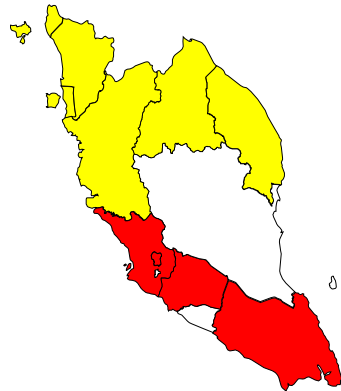

Pusat Kawalan Bencana Negara (NDCC)
Agensi Pengurusan Bencana Negara
Jabatan Perdana Menteri

Situasi Terkini Stesen Kuarantin Bagi Warganegara Dan Bukan Warganegara Pulang/Masuk Dari Luar Negara Mulai 24/7/2020

16 NOVEMBER 2020

PETUNJUK

- 1 - 499 PUS
- 500 - 999 PUS
- Melebihi 1000 PUS

BILANGAN PUS SEMASA MENGIKUT NEGERI

Perlis	2	●
Kedah	79	●
Pulau Pinang	165	●
WP KL	2,447	●
Selangor	2,557	●
Perak	426	●
Kelantan	6	●
Terengganu	59	●
Pahang	0	○
Negeri Sembilan	1,364	●
Melaka	0	○
Johor	1,064	●
WP Labuan	766	●
Sabah	135	●
Sarawak	863	●