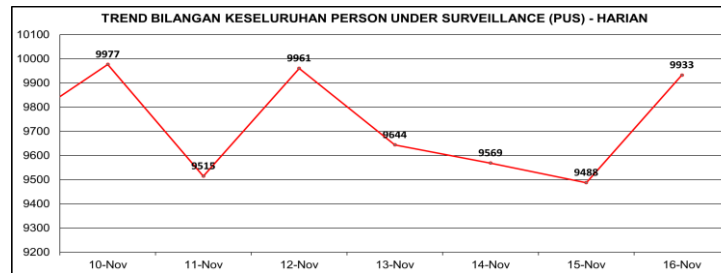

Bilangan Keseluruhan Sejak
24 Julai 2020

68,433

Bilangan PUS Semasa

9,933

Bilangan PUS
Discaj

58,112

Bilangan Ke Hospital

388

Jumlah Hotel Yang
Dewartakan Sebagai Stesen
Kuarantin

341

Hotel Yang Sedang
Beroperasi

69

Premis
Lain

21

SENARAI PREMIS YANG DIGUNAKAN SEBAGAI STESEN KUARANTIN

KUALA LUMPUR