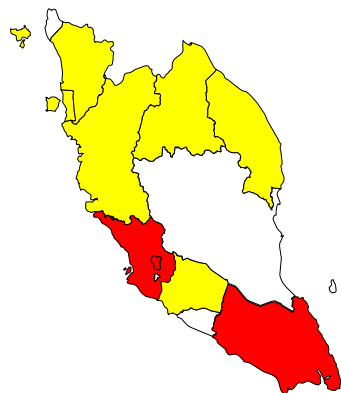

Pusat Kawalan Bencana Negara (NDCC)
Agensi Pengurusan Bencana Negara
Jabatan Perdana Menteri

Situasi Terkini Stesen Kuarantin Bagi Warganegara Dan Bukan Warganegara Pulang/Masuk Dari Luar Negara Mulai 24/7/2020

28 OKTOBER 2020

PETUNJUK
 1 - 499 PUS
 500 - 999 PUS
 Melebihi 1000 PUS

BILANGAN PUS SEMASA MENGIKUT NEGERI

| | | |
|-----------------|-------|--|
| Perlis | 0 | |
| Kedah | 116 | |
| Pulau Pinang | 228 | |
| WP KL | 2,733 | |
| Selangor | 2,372 | |
| Perak | 212 | |
| Kelantan | 43 | |
| Terengganu | 269 | |
| Pahang | 0 | |
| Negeri Sembilan | 372 | |
| Melaka | 0 | |
| Johor | 1,157 | |
| WP Labuan | 544 | |
| Sabah | 165 | |
| Sarawak | 791 | |