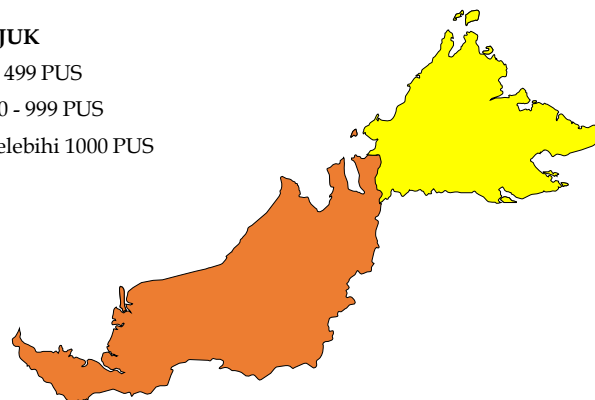

28 OKTOBER 2020

PETUNJUK
 1 - 499 PUS
 500 - 999 PUS
 Melebihi 1000 PUS

BILANGAN PUS SEMASA MENGIKUT NEGERI

| | | |
|-----------------|-------|--|
| Perlis | 0 | |
| Kedah | 116 | |
| Pulau Pinang | 228 | |
| WP KL | 2,733 | |
| Selangor | 2,372 | |
| Perak | 212 | |
| Kelantan | 43 | |
| Terengganu | 269 | |
| Pahang | 0 | |
| Negeri Sembilan | 372 | |
| Melaka | 0 | |
| Johor | 1,157 | |
| WP Labuan | 544 | |
| Sabah | 165 | |
| Sarawak | 791 | |

Bilangan Keseluruhan Sejak
24 Julai 2020

55,833

Bilangan PUS Semasa

9,002

Bilangan PUS
Discaj

46,450

Bilangan Ke Hospital

381