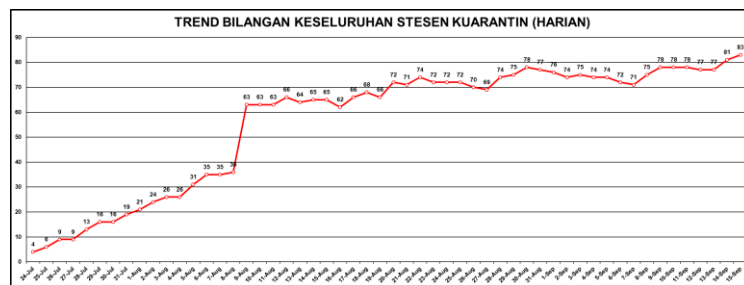

Bilangan Keseluruhan Sejak  
 24 Julai 2020

**29,054**

Bilangan PUS Semasa

**10,414**

Bilangan PUS  
 Discaj

**18,569**

Bilangan Ke Hospital

**71**

Jumlah Hotel Yang  
 Diwartakan Sebagai Stesen  
 Kuarantin

**373**

Hotel Yang Sedang  
 Beroperasi

**75**

Premis  
 Lain

**8**