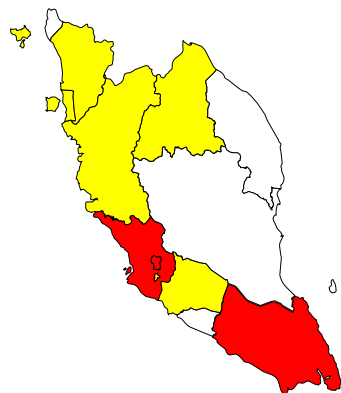

Pusat Kawalan Bencana Negara (NDCC)
Agensi Pengurusan Bencana Negara
Jabatan Perdana Menteri

Situasi Terkini Stesen Kuarantin Bagi Warganegara Dan Bukan Warganegara Pulang/Masuk Dari Luar Negara Mulai 24/7/2020

15 SEPTEMBER 2020