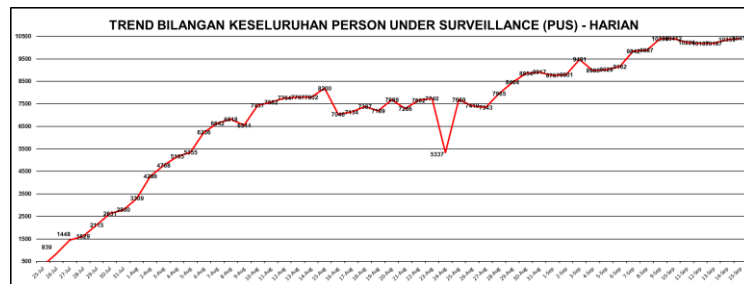

Senarai Premis Yang Digunakan Sebagai Stesen Kuarantin

KUALA LUMPUR		PULAU PINANG	
Hotel Grand Millenium	506	Hotel Rainbow Paradise Tg. Bungah	118
Hotel Ibis KLCC	657	Hotel Bahang Bay, Teluk Bahang	71
Hotel Furama	434		
Hotel Istana	509	KEDAH	
Hotel Impiana KLCC	439	Hotel Seri Malaysia, Sg. Petani	2
Hotel Swiss Garden	328		
Hotel KIP	200	SARAWAK	
Hotel Cosmo KL	168	Hotel Harbour Kuching	139
Hotel Pacific Regency KL	209	Hotel Riverside Majestic (Astana Wing)	108
Hotel Ibis Style Pudu	262	Hotel Hock Lee	7
Hotel Hilton Garden Inn KL	230		
Hotel Crystal Crown KL	120	WP LABUAN	
Holiday Inn X'press	213	Hotel Tiara Labuan	50
Hotel Royal Bukit Bintang	247	Hotel Grand Nadia	8
Hotel Ancasa	251	Hotel Lazenda	29
Hotel Travelodge	130	Hotel Happy	10
Hotel Arena Star	86	Hotel Carlifornia	1
Hotel Rite-Carlton	1	Hotel Misasa	15
Akademi Pencegahan Rasuah Malaysia (MACA)	49	Hotel Avida	8
		Hotel Ambassador 2	18
SELANGOR		Hotel Global	17
Hotel Qliq Damansara	149	Hotel Pantai View	11
Hotel Sama Sama, Sepang	234	Hotel Labuan Avenue	10
Hotel Dorsett Grand, Subang	238	Hotel Aifa	16
Hotel Crystal Crown PJ	45	Hotel Az	26
Hotel Hilton Garden Inn	215	Hotel Home	13
Hotel Tune KLIA2	341	Hotel RH Cahaya	18
Hotel Oriental Crystal	173	Hotel Ambassador	8
Hotel Pegasus Shah Alam	126	Hotel Perdana	7
Hotel Summit USJ, Subang	5	Hotel Expo	9
Hotel Hilton PJ	90	Hotel Doset	15
Hotel Goodhope Shah Alam	1	Hotel Labuan Point	31
Latihan Kehakiman & Perundangan (ILKAP)	48	Resort Palm Beach	39
		Hotel One	14
		Hotel Millenium	7
PUTRAJAYA			
Hotel Marriot Putrajaya	360	PERAK	
		Hotel Eastana, Ipoh	33
KELANTAN		Hotel Fairpark, Ipoh	45
SSTP P.Chepa	5		
		SABAH	
JOHOR		Hotel Monaco Boutique	33
Hotel Ramada Meredin Medini Iskandar Puteri	697	Hotel Oyo No. 11	36
Hotel Tiara Seaview Desaru Residence, K.Tinggi	6	Hotel Capital	96
Hotel Jen Putri Harbour	219	Hotel Marco Polo	34
Hotel Grand Paragon	82	Plasma Inn MPOB	125
Hotel New York	361		
Resort KSL Hotspring JB	186	NEGERI SEMBILAN	
Hotel Amansari Nusajaya	233	Akademi Kepimpinan Pendidikan Tinggi (AKEPT)	23
Hotel Millsime Iskandar Puteri	129	Institut Aminuddin Baki (IAB)	48
Hotel Sommerset Medini Iskandar Puteri	72		
MPC Johor	35		
Pusat Latihan JAKOA Kluang	19		
Raffles American School (RAS)	8