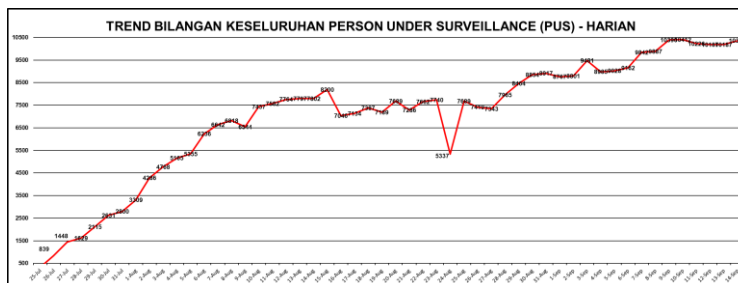

Senarai Premis Yang Digunakan Sebagai Stesen Kuarantin

KUALA LUMPUR

Hotel Grand Millenium	509
Hotel Ibis KLCC	658
Hotel Furama	436
Hotel Istana	595
Hotel Impiana KLCC	443
Hotel Swiss Garden	328
Hotel KIP	200
Hotel Cosmo KL	166
Hotel Pacific Regency KL	209
Hotel Ibis Style Pudu	314
Hotel Hilton Garden Inn KL	236
Hotel Crystal Crown KL	120
Holiday Inn X'press	139
Hotel Royal Bukit Bintang	9
Hotel Ancasa	251
Hotel Travelodge	130
Hotel Arena Star	89
Hotel Rite-Carlton	1
Akademi Pencegahan Rasuah Malaysia (MACA)	47

SELANGOR

Hotel Qliq Damansara	149
Hotel Sama Sama, Sepang	235
Hotel Dorsett Grand, Subang	237
Hotel Crystal Crown PJ	45
Hotel Hilton Garden Inn	214
Hotel Tune KLIA2	379
Hotel Oriental Crystal	173
Hotel Pegasus Shah Alam	126
Hotel Summit USJ, Subang	5
Hotel Hilton PJ	63
Hotel Goodhope Shah Alam	1
Latihan Kehakiman & Perundangan (ILKAP)	53

PUTRAJAYA

Hotel Marriot Putrajaya	345

KELANTAN

SSTP P.Chepa	5

JOHOR

Hotel Ramada Meredin Medini Iskandar Puteri	697
Hotel Tiara Seaview Desaru Residence, K.Tinggi	5
Hotel Jen Putri Harbour	196
Hotel Millsime Iskandar Putri	158
Hotel Grand Paragon	361
Hotel New York	201
Resort KSL Hotspring JB	233
Hotel Sommerset Medini Iskandar Puteri	129
MPC Johor	38
Pusat Latihan JAKOA Kluang	26
Raffles American School (RAS)	8

PULAU PINANG

Hotel Rainbow Paradise Tg. Bungalow	117
Hotel Bahang Bay, Teluk Bahang	47

KEDAH

Hotel Seri Malaysia, Sg. Petani	29

SARAWAK

Hotel Harbour Kuching	149
Hotel Riverside Majestic (Astana Wing)	121
Hotel Hock Lee	121

WP LABUAN

Hotel Tiara Labuan	50
Hotel Grand Nadia	6
Hotel Lazenda	28
Hotel Happy	10
Hotel Carlifornia	1
Hotel Misasa	16
Hotel Ambassador 2	24
Hotel Global	15
Hotel Pantai View	12
Hotel Labuan Avenue	10
Hotel Aifa	16
Hotel Az	27
Hotel RH Cahaya	11
Hotel Ambassador	18
Hotel Perdana	9
Hotel Expo	9
Hotel Doset	7
Hotel Labuan Point	20
Resort Palm Beach	30
Hotel One	8
Hotel Pulau Labuan 2	16
Hotel Millenium	6

PERAK

Hotel Eastana, Ipoh	34
Hotel Fairpark, Ipoh	45

SABAH

Hotel Monaco Boutique	33
Hotel Oyo No. 11	39
Hotel Capital	98
Hotel Marco Polo	33
Plasma Inn MPOB	115

NEGERI SEMBILAN

Akademi Kepimpinan Pendidikan Tinggi (AKEPT)	19
Institut Aminuddin Baki (IAB)	48