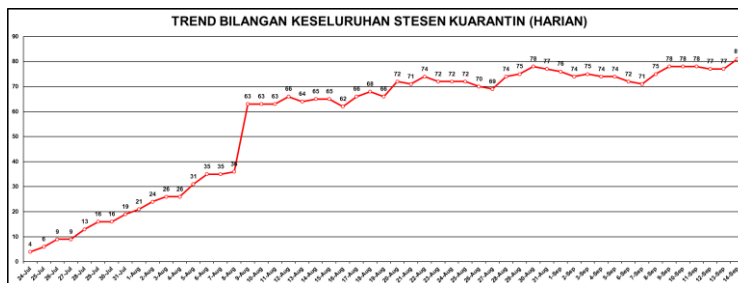

14 SEPTEMBER 2020

PETUNJUK

- 1 - 499 PUS
- 500 - 999 PUS
- Melebihi 1000 PUS

BILANGAN PUS SEMASA MENGIKUT NEGERI

| | | |
|-----------------|-------|---|
| WP KL | 4,880 | ● |
| Selangor | 1,680 | ● |
| WP Putrajaya | 345 | ● |
| Negeri Sembilan | 67 | ● |
| Johor | 2,052 | ● |
| Pulau Pinang | 164 | ● |
| Kelantan | 5 | ● |
| Sarawak | 391 | ● |
| Perak | 79 | ● |
| Kedah | 29 | ● |
| WP Labuan | 349 | ● |
| Sabah | 318 | ● |

Bilangan Keseluruhan Sejak
24 Julai 2020

28,508

Bilangan PUS Semasa

10,359

Bilangan PUS
Discaj

18,080

Bilangan Ke Hospital

69

Jumlah Hotel Yang
Diwartakan Sebagai Stesen
Kuarantin

373

Hotel Yang Sedang
Beroperasi

73

Premis
Lain

8

Senarai Premis Yang Digunakan Sebagai Stesen Kuarantin

KUALA LUMPUR