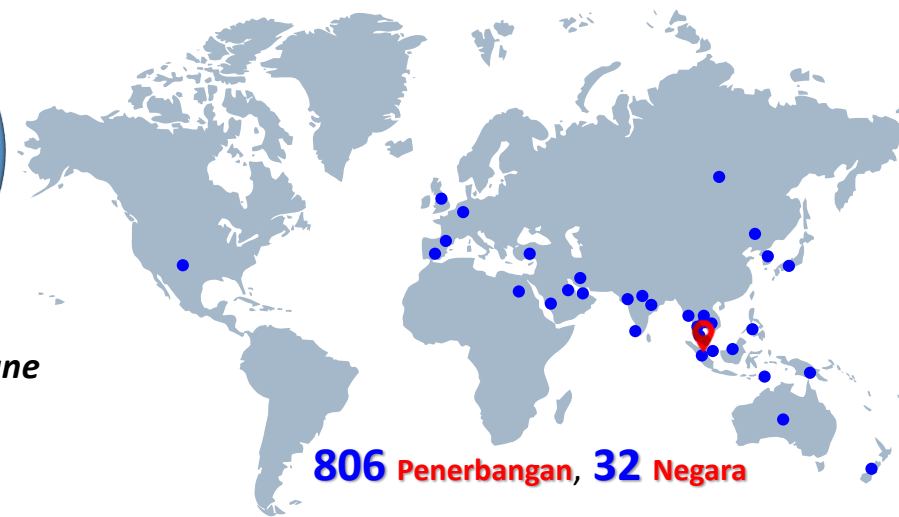

22,964

20,418

11

261

153

806 Penerbangan, 32 Negara

Bilangan Keseluruhan Kemasukan Melalui KLIA & KLIA2

Bilangan Kuarantin Wajib

Bilangan Dibawa Ke Hospital

Bilangan Home Quarantine

Bilangan Reciprocal Green Lane (Mulai 18 Ogos 2020)