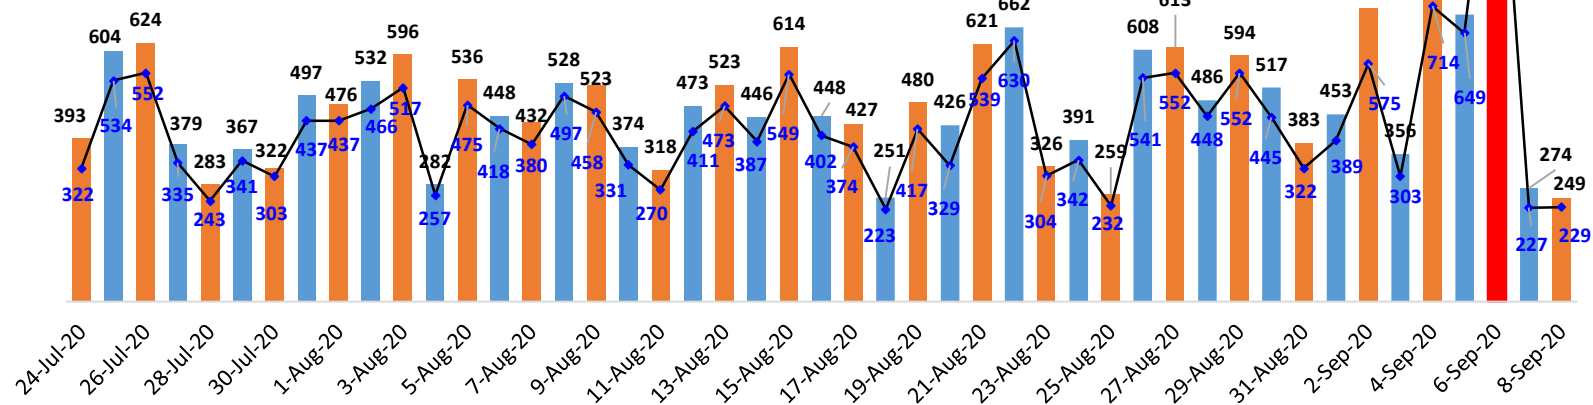

22,964

20,418

11

261

153

806 Penerbangan, 32 Negara

Bilangan Keseluruhan Kemasukan Melalui KLIA & KLIA2

Bilangan Kuarantin Wajib

Bilangan Dibawa Ke Hospital

Bilangan Home Quarantine

Bilangan Reciprocal Green Lane (Mulai 18 Ogos 2020)

## BILANGAN KEMASUKAN HARIAN & BILANGAN YANG DIKUARANTIN WAJIB

PETUNJUK:

- Bilangan Kemasukan Harian
- Bilangan Kuarantin Wajib
- Bilangan Harian Tertinggi

Bilangan WARGANEGARA

13,239

Bilangan BUKAN WARGANEGARA