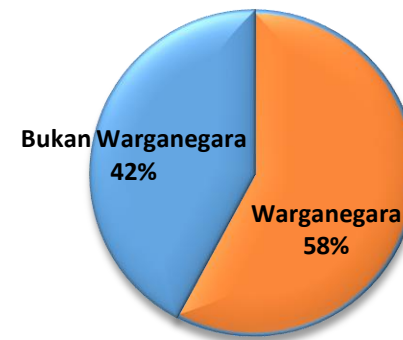

22,964

20,418

11

261

153

806 Penerbangan, 32 Negara

Bilangan Keseluruhan Kemasukan Melalui KLIA & KLIA2

Bilangan Kuarantin Wajib

Bilangan Dibawa Ke Hospital

Bilangan Home Quarantine

Bilangan Reciprocal Green Lane (Mulai 18 Ogos 2020)

## BILANGAN KEMASUKAN HARIAN & BILANGAN YANG DIKUARANTIN WAJIB

PETUNJUK:

- Bilangan Kemasukan Harian
- Bilangan Kuarantin Wajib
- Bilangan Harian Tertinggi

Bilangan WARGANEGARA

13,239

Bilangan BUKAN WARGANEGARA