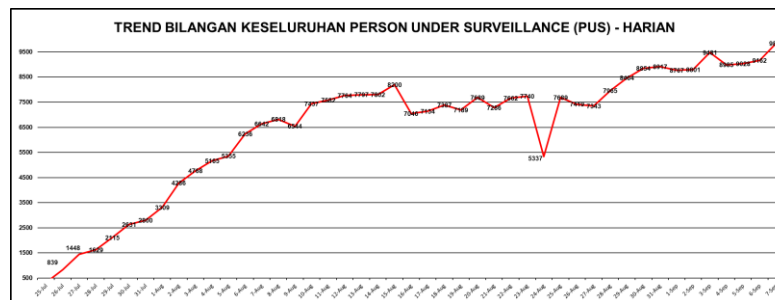

KUALA LUMPUR

Hotel Grand Millenium	493
Hotel Ibis KLCC	871
Hotel Furama	429
Hotel Istana	522
Hotel Impiana KLCC	462
Hotel Swiss Garden	356
Hotel KIP	223
Hotel Cosmo KL	153
Hotel Pacific Regency KL	105
Hotel Ibis Style Pudu	336
Hotel Hilton Garden Inn KL	230
Hotel Crystal Crown KL	121
Holiday Inn X'press	392
Hotel Royal Bukit Bintang	289

SELANGOR

Hotel Sama Sama, Sepang	187
Hotel Dorsett Grand, Subang	64
Hotel Crystal Crown PJ	197
Hotel Hilton Garden Inn	157
Hotel Tune KLIA2	399
Hotel Oriental Crystal	175
Hotel Pegasus Shah Alam	103
Hotel Summit USJ, Subang	249
Hotel Hilton PJ	166
ILKAP	45

PUTRAJAYA

Hotel Marriot Putrajaya	259

KELANTAN

SSTP P.Chepa	8

JOHOR

Hotel Ramada Meredin Medini	586
Hotel Tiara Seaview Desaru Residence	2
Hotel Jen Putri Harbour	81
Hotel Millsime Iskandar Putri	89
Hotel Grand Paragon	275
Hotel New York	287
Resort KSL Hotspring JB	238
Hotel Sommerset Medini	131
MPC Johor	34
Pusat Latihan JAKOA Kluang	19

PULAU PINANG

Hotel Rainbow Paradise Tg. Bughah	140
Hotel Bahang Bay, Teluk Bahang	3

KEDAH

Hotel Seri Malaysia, Sg. Petani	17

SARAWAK

Hotel Harbour Kuching	117
Hotel Riverside Majestic (Astana Wing)	72
Hotel Hock Lee	121

WP LABUAN

Hotel Tiara Labuan	32
Hotel Grand Nadia	8
Hotel Lazenda	34
Hotel Happy	5
Hotel Carlifornia	7
Hotel Misasa	21
Hotel Ambassador 2	21
Hotel Global	8
Hotel Pantai View	14
Hotel Aifa	4
Hotel Az	37
Hotel Home	3
Hotel RH Cahaya	18
Hotel Ambassador	20
Hotel Perdana	5
Hotel Expo	20
Hotel Doset	40
Hotel Labuan Point	14
Resort Palm Beach	16
Hotel Pulau Labuan 1	8
Hotel Pulau Labuan 2	2
Hotel Fortune	7
Hotel Millenium	5

PERAK

Hotel Eastana, Ipoh	39
Hotel Fairpark, Ipoh	36

SABAH

Hotel Monaco Boutique	32
Hotel Oyo No. 11	46
Hotel Capital	89
Hotel Marco Polo	16