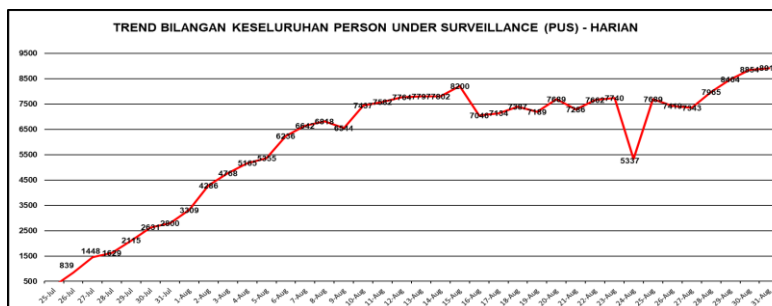

KUALA LUMPUR			
Hotel Grand Millenium	479		
Hotel Ibis KLCC	649		
Hotel Furama	455		
Hotel Istana	520		
Hotel Impiana KLCC	460		
Hotel Swiss Garden	82		
Hotel KIP	168		
Hotel Cosmo KL	153		
Hotel Pacific Regency KL	105		
Hotel Ibis Style Pudu	336		
Hotel Hilton Garden Inn KL	350		
Hotel Crystal Crown KL	143		
Holiday Inn X'press	392		
Hotel Royal Bukit Bintang	280		
SELANGOR			
Hotel Sama Sama, Sepang	125		
Hotel Dorsett Grand, Subang	42		
Hotel Crystal Crown PJ	222		
Hotel Hilton Garden Inn	199		
Hotel Tune KLIA2	386		
Hotel Oriental Crystal	158		
Hotel Pegasus Shah Alam	6		
Hotel Summit USJ, Subang	249		
Hotel Hilton PJ	154		
ILKAP	41		
PUTRAJAYA			
Hotel Marriot Putrajaya	148		
KELANTAN			
SSTP P.Chepa	9		
JOHOR			
Hotel Ramada Meredin Medini	191		
Hotel Tiara Seaview Desaru Residence	4		
Hotel Jen Putri Harbour	108		
Hotel Millsime Iskandar Putri	116		
Hotel Grand Paragon	337		
Hotel New York	330		
Resort KSL HotSpring JB	170		
Hotel Amansari Nusajaya	70		
Hotel Sommerset Medini	133		
MPC Johor	33		
Pusat Latihan JAKOA Kluang	20		
PULAU PINANG			
Hotel Rainbow Paradise Tg. Bungleh	82		
Hotel Bahang Bay, Teluk Bahang	15		
KEDAH			
Hotel Seri Malaysia, Sg. Petani	91		
SARAWAK			
Hotel Harbour Kuching	89		
Hotel Riverside Majestic (Astana Wing)	163		
Hotel Hock Lee	121		
WP LABUAN			
Hotel Tiara Labuan	32		
Hotel Grand Nadia	2		
Hotel Lazenda	29		
Hotel Happy	5		
Hotel Carlifornia	9		
Hotel Misasa	14		
Hotel Ambassador 2	16		
Hotel Sara	4		
Hotel Global	10		
Hotel Pantai View	11		
Hotel Aifa	8		
Hotel Az	37		
Hotel Home	3		
Hotel RH Cahaya	16		
Hotel Ambassador	16		
Hotel Perdana	8		
Hotel Expo	25		
Hotel Doset	41		
Hotel Labuan Point	18		
Resort Palm Beach	11		
Hotel One	2		
Hotel Pulau Labuan 2	3		
Hotel Pulau Labuan Inn	27		
Hotel Fortune	10		
Hotel Millenium	9		
PERAK			
Hotel Eastana, Ipoh	30		
Hotel Fairpark, Ipoh	34		
SABAH			
Hotel Monaco Boutique	35		
Hotel Oyo No. 11	38		
Hotel Capital	84		
Hotel Marco Polo	14