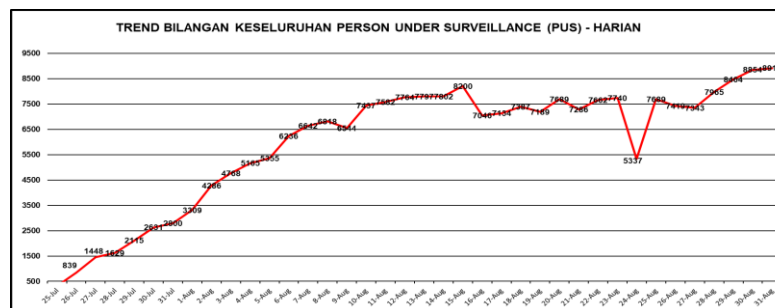

Senarai Premis Yang Digunakan Sebagai Stesen Kuarantin

KUALA LUMPUR		PULAU PINANG	
Hotel Grand Millenium	488	Hotel Rainbow Paradise Tg. Bungah	67
Hotel Ibis KLCC	750	Hotel Bahang Bay, Teluk Bahang	37
Hotel Furama	442		
Hotel Istana	181	KEDAH	
Hotel Impiana KLCC	201	Hotel Seri Malaysia, Sg. Petani	64
Hotel Swiss Garden	329		
Hotel KIP	168	SARAWAK	
Hotel Cosmo KL	153	Hotel Harbour Kuching	79
Hotel Pacific Regency KL	105	Hotel Riverside Majestic (Astana Wing)	168
Hotel Ibis Style Pudu	336	Hotel Hock Lee	73
Hotel Hilton Garden Inn KL	312		
Hotel Crystal Crown KL	233	WP LABUAN	
Holiday Inn X'press	392	Hotel Tiara Labuan	39
Hotel Royal Bukit Bintang	280	Hotel Grand Nadia	3
		Hotel Lazenda	18
SELANGOR		Hotel Happy	1
Hotel Sama Sama, Sepang	239	Hotel Carlifornia	8
Hotel Dorsett Grand, Subang	90	Hotel Misasa	3
Hotel Crystal Crown PJ	238	Hotel Ambassador 2	20
Hotel Hilton Garden Inn	202	Hotel Sara	4
Hotel Tune KLIA2	360	Hotel Global	11
Hotel Oriental Crystal	134	Hotel Pantai View	9
Hotel Pegasus Shah Alam	100	Hotel Aifa	17
Hotel Summit USJ, Subang	244	Hotel Az	30
Hotel Hilton PJ	159	Hotel Home	8
Latihan Kehakiman & Perundangan (LKAP)	56	Hotel Ambassador 3	48
		Hotel RH Cahaya	12
PUTRAJAYA		Hotel Ambassador	19
Hotel Marriot Putrajaya	234	Hotel Perdana	7
		Hotel Expo	17
KELANTAN		Hotel Doset	36
SSTP P.Chepa	17	Hotel Labuan Point	33
		Resort Palm Beach	23
JOHOR		Hotel One	5
Hotel Ramada Meredin Medini	126	Hotel Pulau Labuan 2	13
Hotel Tiara Seaview Desaru Residence	3	Hotel Pulau Labuan Inn	2
Hotel Jen Putri Harbour	194	Hotel Fortune	11
Hotel Millsime Iskandar Putri	116	Hotel Millenium	7
Hotel Grand Paragon	254		
Hotel New York	122	PERAK	
Resort KSL Hotspring JB	95	Hotel Eastana, Ipoh	38
Hotel Amansari Nusajaya	136	Hotel Sri Iskandar	24
Hotel Sommerset Medini Iskandar Puteri	135		
MPC Johor	34	SABAH	
Pusat Latihan JAKOA Kluang	9	Hotel Monaco Boutique	36
		Hotel Oyo No. 11	27
PERLIS		Hotel Capital	67
Hotel Brasmana, K.Perlis	1	Hotel Marco Polo	15

Jumlah Hotel Yang Diwartakan
Sebagai Stesen Kuarantin

368

Hotel Yang Sedang
Beroperasi

72

Premis
Lain

4