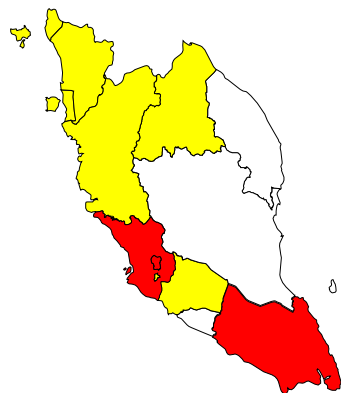

Pusat Kawalan Bencana Negara (NDCC)
 Agensi Pengurusan Bencana Negara
 Jabatan Perdana Menteri

Situasi Terkini Stesen Kuarantin Bagi Warganegara Dan Bukan Warganegara Pulang/Masuk Dari Luar Negara Mulai 24/7/2020

1 SEPTEMBER 2020

PETUNJUK
 1 - 499 PUS
 500 - 999 PUS
 Melebihi 1000 PUS

| | | |
|--------------|-------|---|
| WP KL | 4,370 | ● |
| Selangor | 1,822 | ● |
| WP Putrajaya | 234 | ● |
| Johor | 1,224 | ● |
| Pulau Pinang | 104 | ● |
| Kelantan | 17 | ● |
| Sarawak | 320 | ● |
| Perak | 62 | ● |
| Perlis | 1 | ● |
| Kedah | 64 | ● |
| WP Labuan | 369 | ● |
| Sabah | 145 | ● |

Jumlah Hotel Yang Diwartakan
Sebagai Stesen Kuarantin

368

Hotel Yang Sedang
Beroperasi

72

Premis
Lain

4