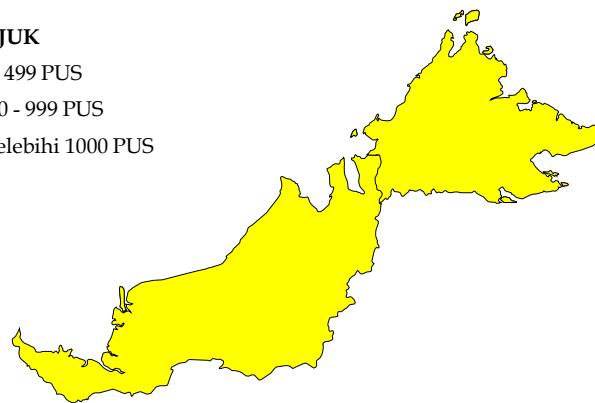

1 SEPTEMBER 2020

PETUNJUK
 1 - 499 PUS
 500 - 999 PUS
 Melebihi 1000 PUS

| | | |
|--------------|-------|---|
| WP KL | 4,370 | ● |
| Selangor | 1,822 | ● |
| WP Putrajaya | 234 | ● |
| Johor | 1,224 | ● |
| Pulau Pinang | 104 | ● |
| Kelantan | 17 | ● |
| Sarawak | 320 | ● |
| Perak | 62 | ● |
| Perlis | 1 | ● |
| Kedah | 64 | ● |
| WP Labuan | 369 | ● |
| Sabah | 145 | ● |

Jumlah Hotel Yang Diwartakan
Sebagai Stesen Kuarantin

368

Hotel Yang Sedang
Beroperasi

72

Premis
Lain

4