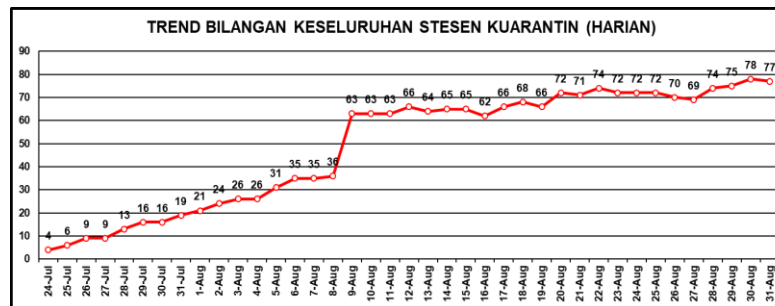

Senarai Premis Yang Digunakan Sebagai Stesen Kuarantin

KUALA LUMPUR		PULAU PINANG	
Hotel Grand Millenium	488	Hotel Rainbow Paradise Tg. Bungah	67
Hotel Ibis KLCC	750	Hotel Bahang Bay, Teluk Bahang	37
Hotel Furama	442		
Hotel Istana	181	KEDAH	
Hotel Impiana KLCC	201	Hotel Seri Malaysia, Sg. Petani	64
Hotel Swiss Garden	329		
Hotel KIP	168	SARAWAK	
Hotel Cosmo KL	153	Hotel Harbour Kuching	79
Hotel Pacific Regency KL	105	Hotel Riverside Majestic (Astana Wing)	168
Hotel Ibis Style Pudu	336	Hotel Hock Lee	73
Hotel Hilton Garden Inn KL	312		
Hotel Crystal Crown KL	233	WP LABUAN	
Holiday Inn X'press	392	Hotel Tiara Labuan	39
Hotel Royal Bukit Bintang	280	Hotel Grand Nadia	3
		Hotel Lazenda	18
SELANGOR		Hotel Happy	1
Hotel Sama Sama, Sepang	239	Hotel Carlifornia	8
Hotel Dorsett Grand, Subang	90	Hotel Misasa	3
Hotel Crystal Crown PJ	238	Hotel Ambassador 2	20
Hotel Hilton Garden Inn	202	Hotel Sara	4
Hotel Tune KLIA2	360	Hotel Global	11
Hotel Oriental Crystal	134	Hotel Pantai View	9
Hotel Pegasus Shah Alam	100	Hotel Aifa	17
Hotel Summit USJ, Subang	244	Hotel Az	30
Hotel Hilton PJ	159	Hotel Home	8
Latihan Kehakiman & Perundangan (LKAP)	56	Hotel Ambassador 3	48
		Hotel RH Cahaya	12
PUTRAJAYA		Hotel Ambassador	19
Hotel Marriot Putrajaya	234	Hotel Perdana	7
		Hotel Expo	17
KELANTAN		Hotel Doset	36
SSTP P.Chepa	17	Hotel Labuan Point	33
		Resort Palm Beach	23
JOHOR		Hotel One	5
Hotel Ramada Meredin Medini	126	Hotel Pulau Labuan 2	13
Hotel Tiara Seaview Desaru Residence	3	Hotel Pulau Labuan Inn	2
Hotel Jen Putri Harbour	194	Hotel Fortune	11
Hotel Millsime Iskandar Putri	116	Hotel Millenium	7
Hotel Grand Paragon	254		
Hotel New York	122	PERAK	
Resort KSL Hotspring JB	95	Hotel Eastana, Ipoh	38
Hotel Amansari Nusajaya	136	Hotel Sri Iskandar	24
Hotel Sommerset Medini Iskandar Puteri	135		
MPC Johor	34	SABAH	
Pusat Latihan JAKOA Kluang	9	Hotel Monaco Boutique	36
		Hotel Oyo No. 11	27
PERLIS		Hotel Capital	67
Hotel Brasmana, K.Perlis	1	Hotel Marco Polo	15

Jumlah Hotel Yang Diwartakan
Sebagai Stesen Kuarantin

368

Hotel Yang Sedang
Beroperasi

72

Premis
Lain

4