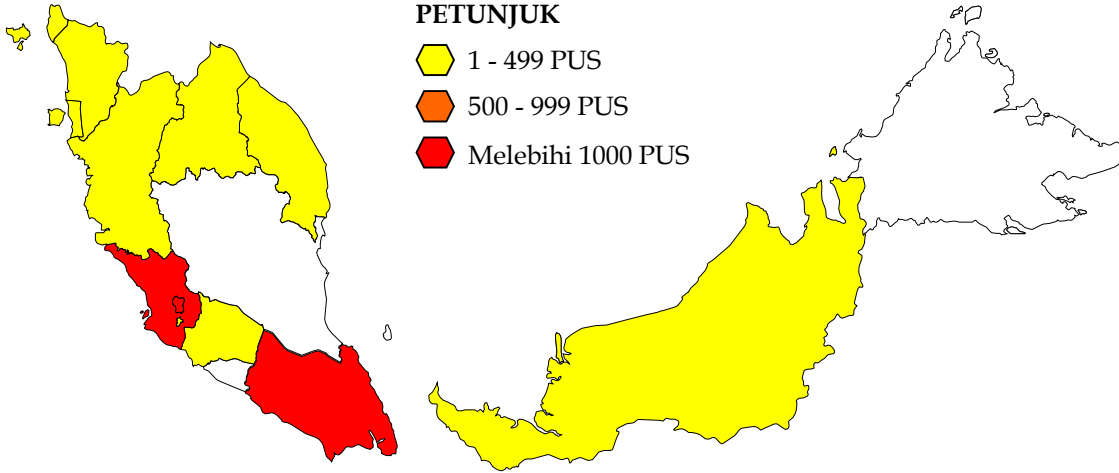

Pusat Kawalan Bencana Negara (NDCC)
Agensi Pengurusan Bencana Negara
Jabatan Perdana Menteri

Situasi Terkini Stesen Kuarantin Warganegara Malaysia Pulang Dari Luar Negara Mulai 24/7/2020

25 OGOS 2020

PETUNJUK

- ⬡ 1 - 499 PUS
- ⬡ 500 - 999 PUS
- ⬡ Melebihi 1000 PUS

WP KL	4,514	⬡
Selangor	1,299	⬡
WP Putrajaya	271	⬡
Negeri Sembilan	41	⬡
Johor	1,110	⬡
Pulau Pinang	130	⬡
Kelantan	10	⬡
Sarawak	303	⬡
Perak	54	⬡
Perlis	1	⬡
Kedah	42	⬡
WP Labuan	489	⬡
Terengganu	41	⬡