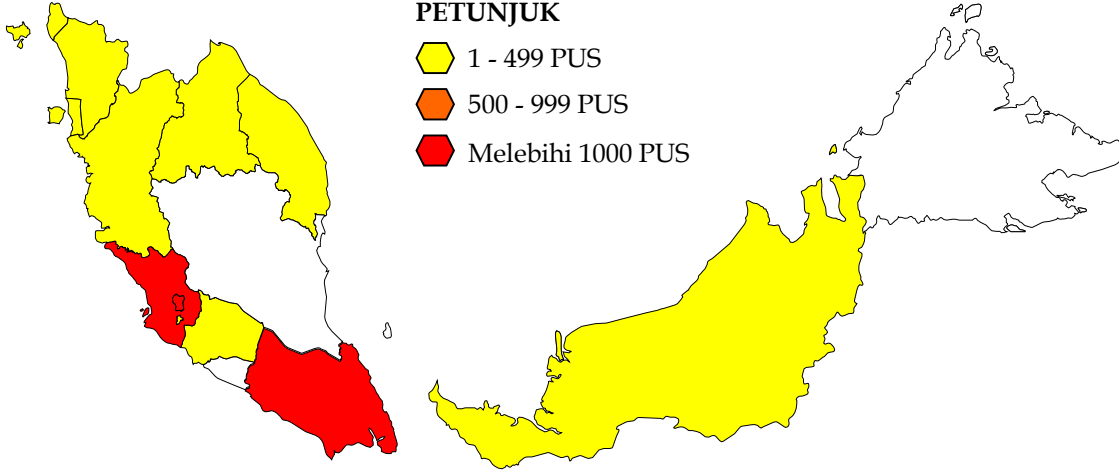

Pusat Kawalan Bencana Negara (NDCC)
Agensi Pengurusan Bencana Negara
Jabatan Perdana Menteri

Situasi Terkini Stesen Kuarantin Warganegara Malaysia Pulang Dari Luar Negara Mulai 24/7/2020

24 OGOS 2020

PETUNJUK

- 1 - 499 PUS
- 500 - 999 PUS
- Melebihi 1000 PUS

WP KL	4,271	■
Selangor	1,285	■
WP Putrajaya	211	■
Negeri Sembilan	41	■
Johor	1,164	■
Pulau Pinang	181	■
Kelantan	10	■
Sarawak	250	■
Perak	54	■
Perlis	1	■
Kedah	23	■
WP Labuan	401	■
Terengganu	45	■