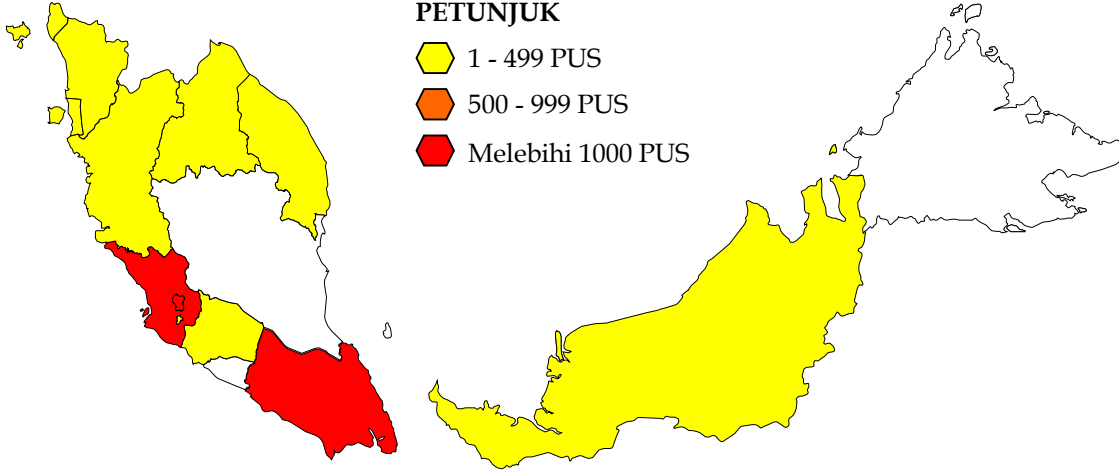

Pusat Kawalan Bencana Negara (NDCC)
Agensi Pengurusan Bencana Negara
Jabatan Perdana Menteri

Situasi Terkini Stesen Kuarantin Warganegara Malaysia Pulang Dari Luar Negara Mulai 24/7/2020

21 OGOS 2020

PETUNJUK

- 1 - 499 PUS
- 500 - 999 PUS
- Melebihi 1000 PUS

WP KL	3,468	■
Selangor	967	■
WP Putrajaya	189	■
Negeri Sembilan	41	■
Johor	1,279	■
Pulau Pinang	191	■
Kelantan	9	■
Sarawak	186	■
Perak	53	■
Perlis	1	■
Kedah	21	■
WP Labuan	410	■
Terengganu	45	■

NEGERI SEMBILAN

Kolej EPSOM, Nilai	41
--------------------	----

SARAWAK

Hotel Harbour Kuching	165
Hotel Riverside Majestic (Astana Wing)	21

WP LABUAN

Hotel Tiara Labuan	44
Hotel Grand Nadia	7
Hotel Lazenda	20
Hotel Happy	2
Hotel Carlifornia	1
Hotel Ambasador 2	8
Hotel Sara	2
Hotel Global	9
Hotel Pantai View	14
Hotel Aifa	26
Hotel Az	16
Hotel Home	2
Hotel Ambasador 3	21
Hotel RH Cahaya	13
Hotel Ambasador	6
Hotel Perdana	6
Hotel Expo	13
Hotel Doset	15
Hotel Labuan Point	23
Resort Palm Beach	79
Hotel One	11
Hotel Pulau Labuan 1	1
Hotel Pulau Labuan 2	38
Hotel Pulau Labuan Inn	6
HPL Apartment	1
Hotel Fortune	26

PERAK

Hotel Eastana, Ipoh	5
Hotel Sri Iskandar	48

TERENGGANU

Sektor Teknologi Pendidikan Marang	45
------------------------------------	----