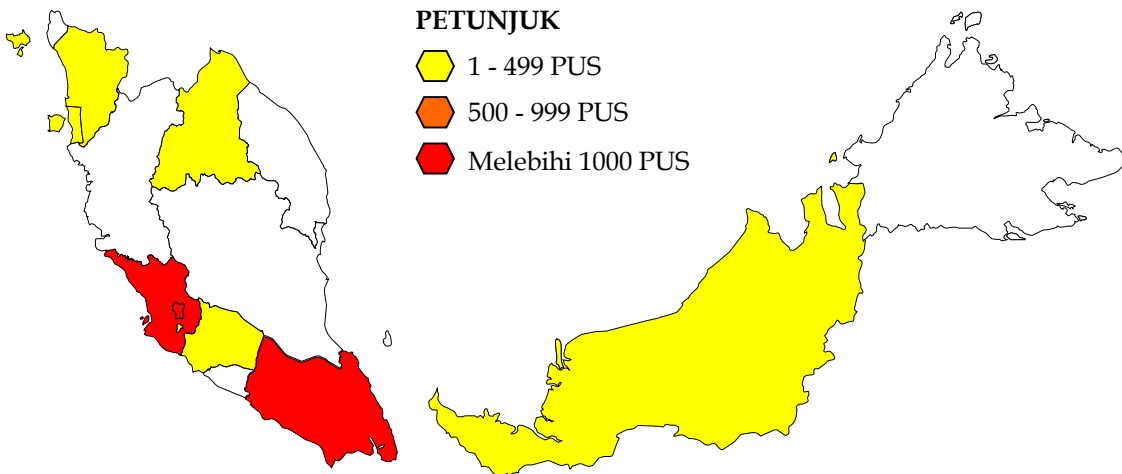

Pusat Kawalan Bencana Negara (NDCC)
Agensi Pengurusan Bencana Negara
Jabatan Perdana Menteri

Situasi Terkini Stesen Kuarantin Warganegara Malaysia Pulang Dari Luar Negara Mulai 24/7/2020

19 OGOS 2020

PETUNJUK

- 1 - 499 PUS
- 500 - 999 PUS
- Melebihi 1000 PUS

| | | |
|-----------------|-------|---------------------------------------|
| WP KL | 3,454 | ● |
| Selangor | 1,252 | ● |
| WP Putrajaya | 70 | ● |
| Negeri Sembilan | 41 | ● |
| Johor | 1,311 | ● |
| Pulau Pinang | 185 | ● |
| Kelantan | 3 | ● |
| Sarawak | 320 | ● |
| Perak | 55 | ● |
| Kedah | 96 | ● |
| WP Labuan | 402 | ● |

NEGERI SEMBILAN

| | |
|--------------------|----|
| Kolej EPSOM, Nilai | 41 |
|--------------------|----|

SARAWAK

| | |
|--|-----|
| Hotel Harbour Kuching | 152 |
| Hotel Riverside Majestic (Astana Wing) | 4 |
| Hotel Hock Lee | 164 |

PERAK

| | |
|---------------------|----|
| Hotel Eastana, Ipoh | 6 |
| Hotel Sri Iskandar | 49 |