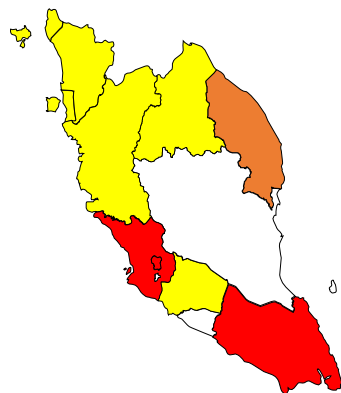

Pusat Kawalan Bencana Negara (NDCC)
Agensi Pengurusan Bencana Negara
Jabatan Perdana Menteri

Situasi Terkini Stesen Kuarantin Bagi Warganegara Dan Bukan Warganegara Pulang/Masuk Dari Luar Negara Mulai 24/7/2020

10 OKTOBER 2020