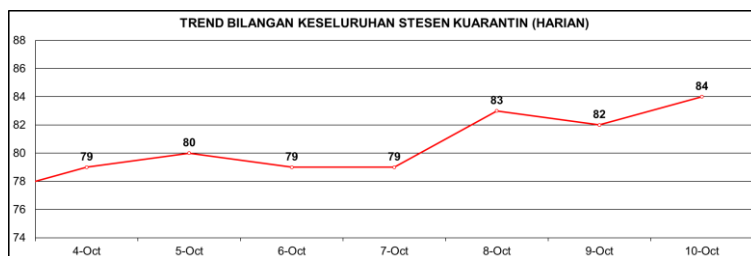

Senarai Premis Yang Digunakan Sebagai Stesen Kuarantin

KUALA LUMPUR			
Hotel Ibis KLCC	693	PULAU PINANG	
Hotel Impiana KLCC	145	Hotel Rainbow Paradise Tg. Bungah	113
Hotel Istana	499	Hotel Bahang Bay, Teluk Bahang	43
Hotel Royal Bukit Bintang	272		
Hotel Grand Millenium	425	SARAWAK	
Hotel Days and Suites KL	170	Hotel Hock Lee	79
Hotel Furama	318	Hotel Hilton Kuching	45
Hotel Hilton Garden Inn KL	100	Hotel Harbour Kuching	123
Hotel Swiss Garden	219	Hotel Riverside Majestic (Astana Wing)	234
Hotel Travelodge City Centre	179	WP LABUAN	
Hotel Crystal Crown KL	110	Hotel Tiara Labuan	42
Hotel Cosmo KL	146	Hotel Grand Nadia	9
Hotel KIP	155	Hotel Lazenda	2
Holiday Inn X'press	352	Hotel Happy	5
Hotel Arena Star	33	Hotel Carlifornia	7
Akademi Pencegahan Rasuah Malaysia (MACA)	21	Hotel Misasa	3
		Hotel Avida	1
SELANGOR		Hotel Ambassador 2	7
Hotel Sama Sama, Sepang	262	Hotel Global	14
Hotel Dorsett Grand, Subang	115	Hotel Pantai View	7
Hotel Hilton PJ	120	Hotel Labuan Avenue	1
Hotel Marriot Putrajaya	230	Hotel Aifa	11
Hotel Tune KLIA2	368	Hotel Az	14
Hotel Hilton Garden Inn	43	Hotel RH Cahaya	17
Hotel Oriental Crystal	139	Hotel Ambassador	20
Hotel Pegasus Shah Alam	150	Hotel Perdana	1
Hotel Summit USJ, Subang	266	Hotel Expo	20
Latihan Kehakiman & Perundangan (ILKAP)	39	Hotel Doset	36
		Hotel Labuan Point	13
		Resort Palm Beach	5
KELANTAN			
SSTP P.Chepa	10	PERAK	
		Hotel Eastana, Ipoh	18
JOHOR		Hotel Fairpark, Ipoh	61
Hotel New York	104		
Hotel Millsime Iskandar Putri	156	SABAH	
Hotel Ramada Meredin	131	Hotel Monaco Boutique	28
Hotel Mutiara Johor Bahru	162	Hotel Oyo No. 11	16
Hotel Sommerset Medini Iskandar Puteri	1	Hotel Capital	28
Hotel Amansari Nusajaya	272	Hotel Marco Polo	15
Hotel Grand Paragon	310	Plasma Inn MPOB	107
Resort KSL Hotspring JB	210		
Hotel Jen Putri Harbour	211	NEGERI SEMBILAN	
Pusat Latihan JAKOA Kluang	20	MALBATT Village, Port Dickson	215
MPC Johor	32	Institut Aminuddin Baki (IAB)	45
Sektor Sumber Teknologi Pendidikan	32		
Raffles American School (RAS)	2	TERENGGANU	
		Sektor Teknologi Pendidikan Marang	62
KEDAH		IPG Kampus Dato' Razali	221
Kolej Kediaman Bukit Kachi, Sintok	129	Akademi Bomba Marang	177
Institut Aminuddin Baki (IAB), Kota Setar	47	PLPP Wilayah	79
		DITC Kemaman	88
PERLIS		ILIM Besut	34
Hotel Brasmana, K.Perlis	5