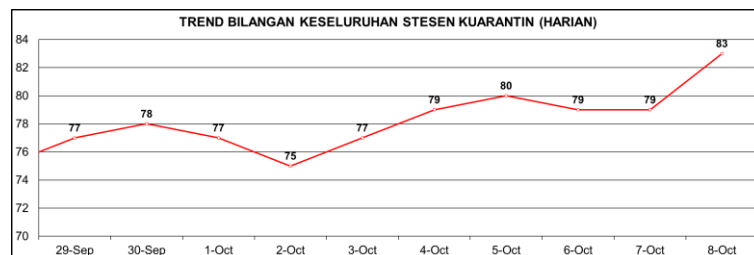

Senarai Premis Yang Digunakan Sebagai Stesen Kuarantin

KUALA LUMPUR

Hotel Ibis Style Pudu	40
Hotel Ibis KLCC	310
Hotel Impiana KLCC	429
Hotel Istana	495
Hotel Royal Bukit Bintang	272
Hotel Grand Millenium	366
Hotel Furama	428
Hotel Hilton Garden Inn KL	706
Hotel Swiss Garden	322
Hotel Travelodge City Centre	179
Hotel Cosmo KL	147
Hotel KIP	112
Holiday Inn X'press	352
Hotel Arena Star	33
Akademi Pencegahan Rasuah Malaysia (MACA)	24
Crystal Crown KL	110
Days Hotel and Suites KL	203

SELANGOR

Hotel Qliq Damansara	129
Hotel Sama Sama, Sepang	241
Hotel Dorsett Grand, Subang	119
Hotel Crystal Crown PJ	0
Hotel Hilton PJ	120
Hotel Marriot Putrajaya	233
Hotel Tune KLIA2	368
Hotel Hilton Garden Inn	224
Hotel Oriental Crystal	162
Hotel Pegasus Shah Alam	33
Hotel Summit USJ, Subang	266
Latihan Kehakiman & Perundangan (ILKAP)	20

KELANTAN

SSTP P.Chepa

26

JOHOR

Hotel Millsime Iskandar Putri	156
Hotel Ramada Meredin	399
Hotel Mutiara Johor Bahru	109
Hotel Sommerset Medini Iskandar Puteri	7
Hotel Amansari Nusajaya	273
Hotel Grand Paragon	312
Resort KSL Hotspring JB	134
Hotel Jen Putri Harbour	207
Hotel Tiara Seaview Desaru Residence	5
Pusat Latihan JAKOA Kluang	11
MPC Johor	36
Sektor Sumber Teknologi Pendidikan	25
Hotel New York	2

KEDAH

Institut Aminuddin Baki (IAB), Kota Setar

43

PERLIS

Hotel Brasmana, K.Perlis

9

PULAU PINANG

Hotel Rainbow Paradise Tg. Bungah	159
Hotel Bahang Bay, Teluk Bahang	37

SARAWAK

Hotel Hock Lee	29
Hotel Harbour Kuching	240
Hotel Riverside Majestic (Astana Wing)	234

WP LABUAN

Hotel Tiara Labuan	40
Hotel Grand Nadia	9
Hotel Lazenda	9
Hotel Happy	3
Hotel Carlifornia	6
Hotel Misasa	3
Hotel Ambassador 2	10
Hotel Global	13
Hotel Pantai View	13
Hotel Labuan Avenue	1
Hotel Aifa	23
Hotel Az	14
Hotel Home	0
Hotel RH Cahaya	16
Hotel Ambassador	20
Hotel Perdana	1
Hotel Expo	14
Hotel Doset	50
Hotel Labuan Point	14
Resort Palm Beach	8

PERAK

Hotel Eastana, Ipoh	19
Hotel Fairpark, Ipoh	62

SABAH

Hotel Monaco Boutique	25
Hotel Oyo No. 11	15
Hotel Capital	41
Hotel Marco Polo	23
Plasma Inn MPOB	104

NEGERI SEMBILAN

MALBATT Village, Port Dickson	215
Institut Aminuddin Baki (IAB)	49

TERENGGANU

Sektor Teknologi Pendidikan Marang	69
IPG Kampus Dato' Razali	225
Akademi Bomba Marang	143
Pusat Latihan dan Pembangunan Pengembangan (PLPP) Wilayah	79

DITC Kemaman

54

ILIM Besut

16