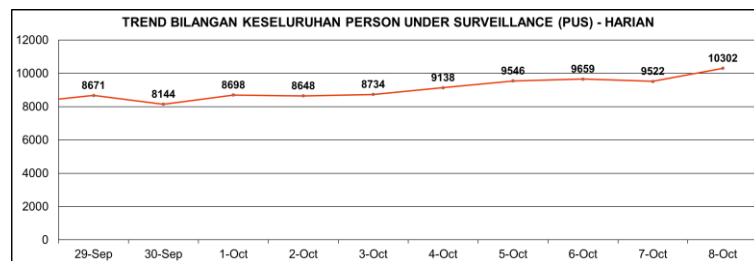

Senarai Premis Yang Digunakan Sebagai Stesen Kuarantin

KUALA LUMPUR

Hotel Ibis Style Pudu	40
Hotel Ibis KLCC	310
Hotel Impiana KLCC	429
Hotel Istana	495
Hotel Royal Bukit Bintang	272
Hotel Grand Millenium	366
Hotel Furama	428
Hotel Hilton Garden Inn KL	706
Hotel Swiss Garden	322
Hotel Travelodge City Centre	179
Hotel Cosmo KL	147
Hotel KIP	112
Holiday Inn X'press	352
Hotel Arena Star	33
Akademi Pencegahan Rasuah Malaysia (MACA)	24
Crystal Crown KL	110
Days Hotel and Suites KL	203

SELANGOR

Hotel Qliq Damansara	129
Hotel Sama Sama, Sepang	241
Hotel Dorsett Grand, Subang	119
Hotel Crystal Crown PJ	0
Hotel Hilton PJ	120
Hotel Marriot Putrajaya	233
Hotel Tune KLIA2	368
Hotel Hilton Garden Inn	224
Hotel Oriental Crystal	162
Hotel Pegasus Shah Alam	33
Hotel Summit USJ, Subang	266
Latihan Kehakiman & Perundangan (ILKAP)	20

KELANTAN

SSTP P.Chepa

26

JOHOR

Hotel Millsime Iskandar Putri	156
Hotel Ramada Meredin	399
Hotel Mutiara Johor Bahru	109
Hotel Sommerset Medini Iskandar Puteri	7
Hotel Amansari Nusajaya	273
Hotel Grand Paragon	312
Resort KSL Hotspring JB	134
Hotel Jen Putri Harbour	207
Hotel Tiara Seaview Desaru Residence	5
Pusat Latihan JAKOA Kluang	11
MPC Johor	36
Sektor Sumber Teknologi Pendidikan	25
Hotel New York	2

KEDAH

Institut Aminuddin Baki (IAB), Kota Setar

43

PERLIS

Hotel Brasmana, K.Perlis

9

PULAU PINANG

Hotel Rainbow Paradise Tg. Bungah	159
Hotel Bahang Bay, Teluk Bahang	37

SARAWAK

Hotel Hock Lee	29
Hotel Harbour Kuching	240
Hotel Riverside Majestic (Astana Wing)	234

WP LABUAN

Hotel Tiara Labuan	40
Hotel Grand Nadia	9
Hotel Lazenda	9
Hotel Happy	3
Hotel Carlifornia	6
Hotel Misasa	3
Hotel Ambassador 2	10
Hotel Global	13
Hotel Pantai View	13
Hotel Labuan Avenue	1
Hotel Aifa	23
Hotel Az	14
Hotel Home	0
Hotel RH Cahaya	16
Hotel Ambassador	20
Hotel Perdana	1
Hotel Expo	14
Hotel Doset	50
Hotel Labuan Point	14
Resort Palm Beach	8

PERAK

Hotel Eastana, Ipoh	19
Hotel Fairpark, Ipoh	62

SABAH

Hotel Monaco Boutique	25
Hotel Oyo No. 11	15
Hotel Capital	41
Hotel Marco Polo	23
Plasma Inn MPOB	104

NEGERI SEMBILAN

MALBATT Village, Port Dickson	215
Institut Aminuddin Baki (IAB)	49

TERENGGANU

Sektor Teknologi Pendidikan Marang	69
IPG Kampus Dato' Razali	225
Akademi Bomba Marang	143
Pusat Latihan dan Pembangunan Pengembangan (PLPP) Wilayah	79

DITC Kemaman

54

ILIM Besut

16